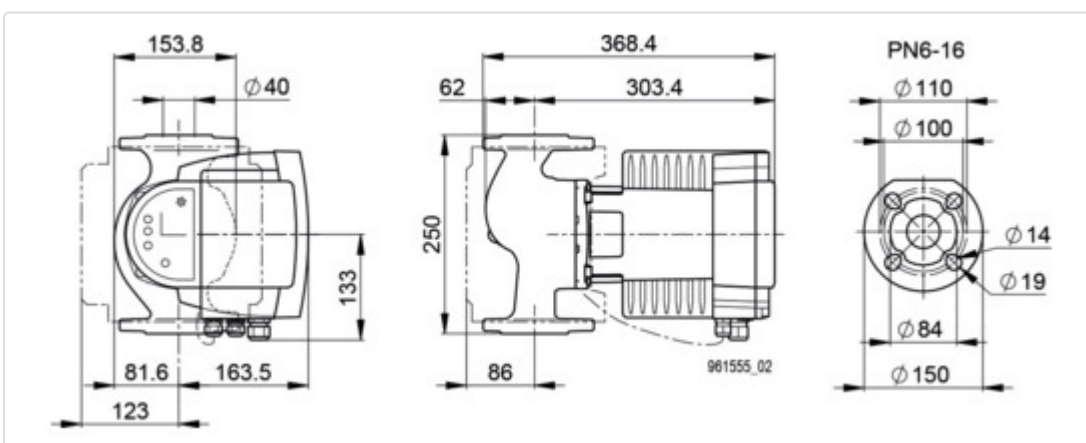

LOGISTISCHE DATEN (INKL. GRUNDVERPACKUNG)

Breite	468 mm
Höhe	390 mm
Tiefe	320 mm
Gewicht	20 kg

Datenblatt für Artikel 700000174

BESCHREIBUNG

BIRAL Brauchwasser-Umwälzpumpe Modula 40-12 250 BLUE T2 M mit Bluetooth Connect und Wärmedämmschalen, ECO Design, 1x230V

BILDER

Datenblatt für Artikel 700000174