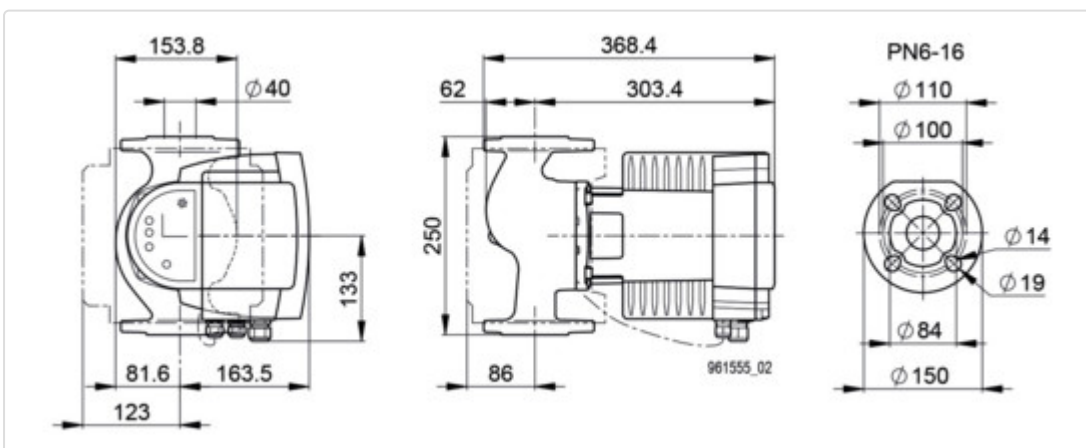

Datenblatt für Artikel 700000175

BESCHREIBUNG

BIRAL Brauchwasser-Umwälzpumpe Modula 40-18 250 BLUE T2 M mit Bluetooth Connect und Wärmedämmschalen, ECO Design, 1x230V

BILDER