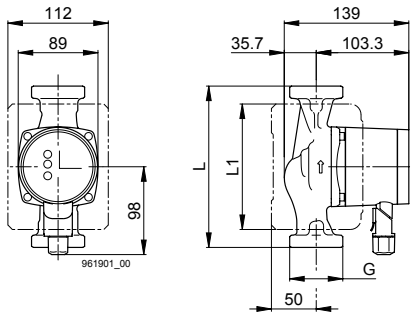

Sortiment

PrimAX ...	Art. Nr.	EAN	DN	H [mWs]	L [mm]	G	L1 [mm]	EEI	Ersatz für PrimAX ...	Art. Nr.
25-3 180 RED T2	7000001829	7630054958625	25	3	180	1½"	140	≤0.14	25-3 180 RED	2205360150
25-4 180 RED T2	7000001830	7630054958632	25	4	180	1½"	140	≤0.15	25-4 180 RED	2205370150
25-5 180 RED T2	7000001831	7630054958649	25	5	180	1½"	140	≤0.16		
25-6 180 RED T2	7000001832	7630054958656	25	6	180	1½"	140	≤0.17	25-6 180 RED	2205380150
25-8 180 RED T2	7000001833	7630054958663	25	7.5	180	1½"	140	≤0.18	25-8 180 RED	2205390150
32-3 180 RED T2	7000001834	7630054958670	32	3	180	2"	140	≤0.14	32-3 180 RED	2205440150
32-4 180 RED T2	7000001835	7630054958687	32	4	180	2"	140	≤0.15	32-4 180 RED	2205450150
32-5 180 RED T2	7000001836	7630054958694	32	5	180	2"	140	≤0.16		
32-6 180 RED T2	7000001837	7630054958700	32	6	180	2"	140	≤0.17	32-6 180 RED	2205460150
32-8 180 RED T2	7000001838	7630054958717	32	7.5	180	2"	140	≤0.18	32-8 180 RED	2205470150
32-3 170 RED T2	7000001839	7630054958724	32	3	170	2"	140	≤0.14	32-3 170 RED	2205400150
32-4 170 RED T2	7000001840	7630054958731	32	4	170	2"	140	≤0.15	32-4 170 RED	2205410150
32-5 170 RED T2	7000001841	7630054958748	32	5	170	2"	140	≤0.16		
32-6 170 RED T2	7000001842	7630054958755	32	6	170	2"	140	≤0.17	32-6 170 RED	2205420150
32-8 170 RED T2	7000001843	7630054958762	32	7.5	170	2"	140	≤0.18	32-8 170 RED	2205430150
15-3 130 RED T2	7000001844	7630054958779	15	3	130	1"	100	≤0.14	15-3 130 RED	2205280150
15-4 130 RED T2	7000001845	7630054958786	15	4	130	1"	100	≤0.15	15-4 130 RED	2205290150
15-5 130 RED T2	7000001846	7630054958793	15	5	130	1"	100	≤0.16		
15-6 130 RED T2	7000001847	7630054958809	15	6	130	1"	100	≤0.17	15-6 130 RED	2205300150
15-8 130 RED T2	7000001848	7630054958816	15	7.5	130	1"	100	≤0.18	15-8 130 RED	2205310150
25-3 130 RED T2	7000001849	7630054958823	25	3	130	1½"	100	≤0.14	25-3 130 RED	2205320150
25-4 130 RED T2	7000001850	7630054958830	25	4	130	1½"	100	≤0.15	25-4 130 RED	2205330150
25-5 130 RED T2	7000001851	7630054958847	25	5	130	1½"	100	≤0.16		
25-6 130 RED T2	7000001852	7630054958854	25	6	130	1½"	100	≤0.17	25-6 130 RED	2205340150
25-8 130 RED T2	7000001853	7630054958861	25	7.5	130	1½"	100	≤0.18	25-8 130 RED	2205350150
* 25-3 180 RED BZ T2	7000001854	7630054958878	25	3	180	1½"	100	≤0.14	25-3 180 RED BZ	7000001521
* 25-4 180 RED BZ T2	7000001855	7630054958885	25	4	180	1½"	100	≤0.15	25-4 180 RED BZ	7000001522
* 25-5 180 RED BZ T2	7000001856	7630054958892	25	5	180	1½"	100	≤0.16		
* 25-6 180 RED BZ T2	7000001857	7630054958908	25	6	180	1½"	100	≤0.17	25-6 180 RED BZ	7000001523
* 25-8 180 RED BZ T2	7000001858	7630054958915	25	7.5	180	1½"	100	≤0.18	25-8 180 RED BZ	7000001524