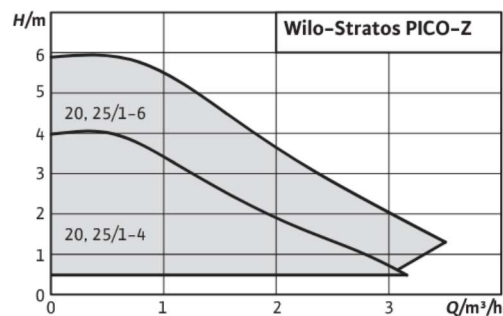

Bestellinformationen		Preisgruppe PG 1 (Zubehör PG 14)		
Pumpentyp	Anschluss	Baulänge	Nenn- druck	Art-Nr.
	Gewinde	mm	bar	
Wilo-Stratos PICO-Z 20/1-4	G 1¼	150	10	4216470
Wilo-Stratos PICO-Z 20/1-6	G 1¼	150	10	4216471
Wilo-Stratos PICO-Z 25/1-4	G 1½	180	10	4216472
Wilo-Stratos PICO-Z 25/1-6	G 1½	180	10	4216473
Wilo-Winkelstecker (Zubehör)				4150229

Tipp für die Praxis

In beengten Einbausituationen hilft Ihnen der Wilo-Winkelstecker mit vergossenem 2 m Anschlusskabel und freiem Kabelende.