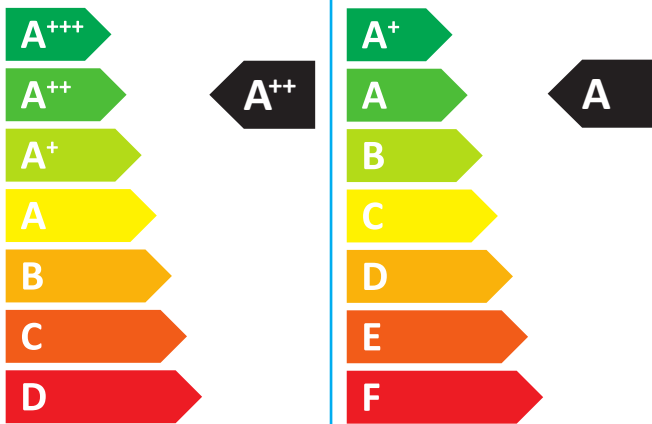

ENERG

енергия · ενεργεια

Logatherm

WLW186i-4 AR T180 W

7738602344

Buderus

37 dB

40 dB

- 3** kW
- 4** kW
- 4** kW

ENERG

енергия · ενέργεια

Buderus

7738602344

Logatherm

WLW186i-4 AR T180 W

Energy efficiency icons: A++ (radiator), A (tap), and boiler icon.