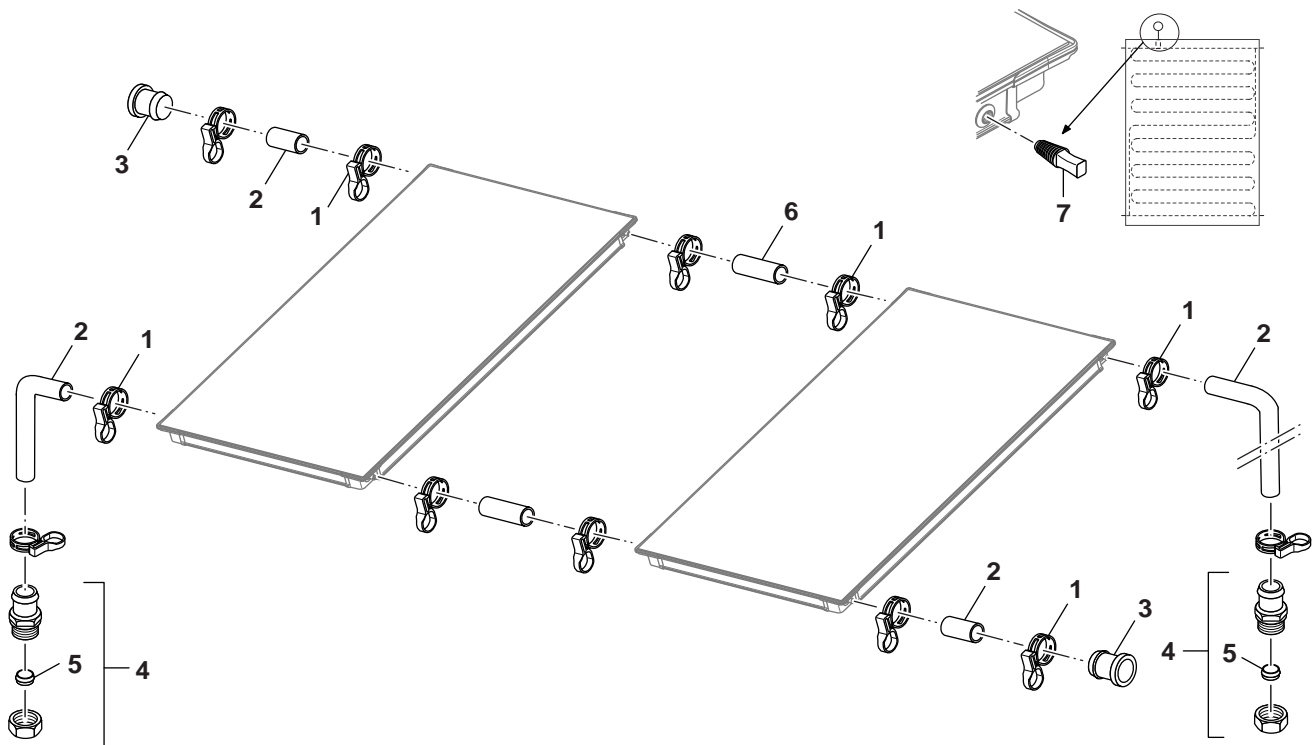

Ersatzteilliste
Lista parti di ricambio

Liste des pièces de rechange

8738891378.aa.RS

3

Anschluss-Set Aufdach
set di collegamento sul tetto
kit de raccordement sur le toit

Anschlussätze SKN4.0