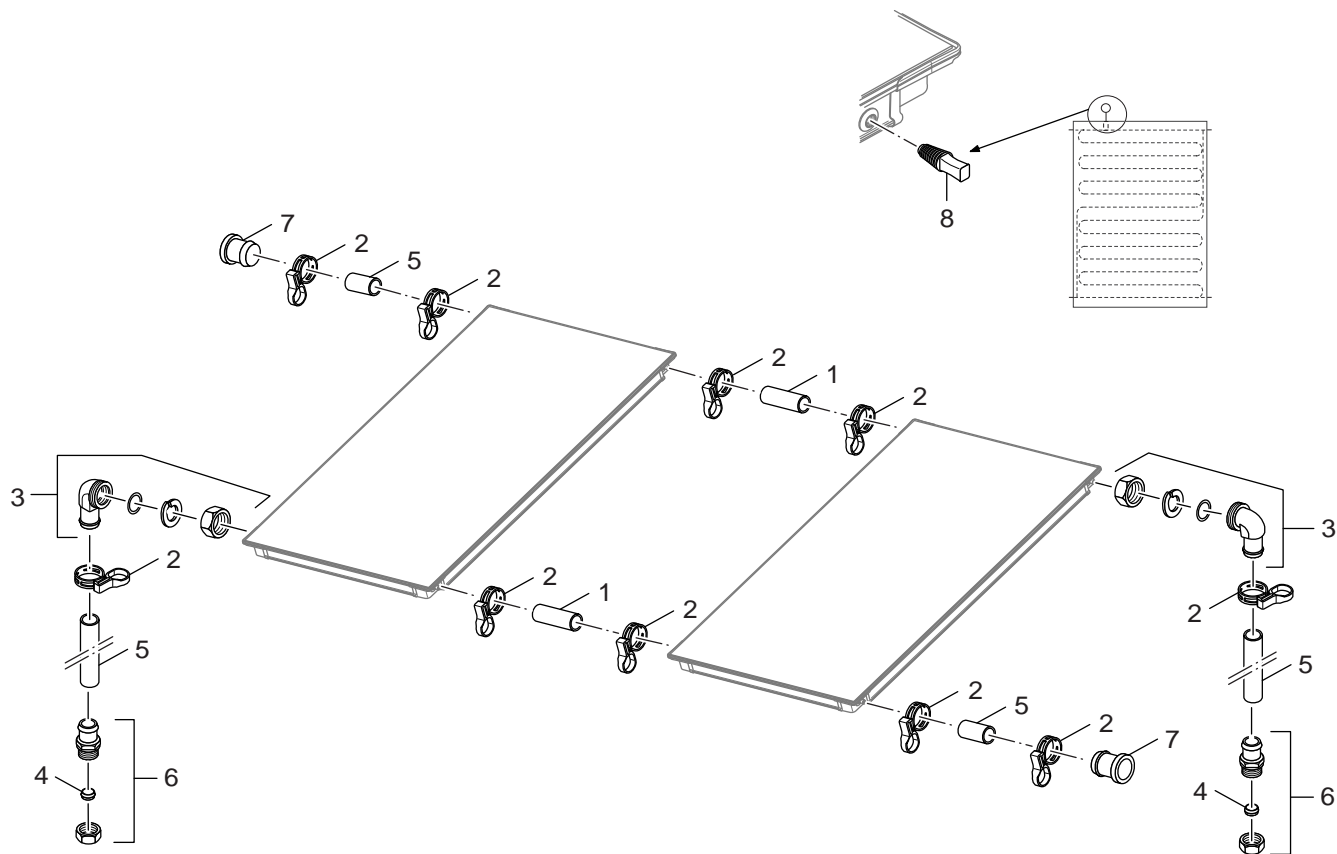

Ersatzteilliste
Lista parti di ricambio

Liste des pièces de rechange

8738891380.aa.RS

1

Anschluss-Set Flachdach
set di collegamento tetto piano
kit de raccordement toit terrasse

Anschlussätze SKN4.0

| Pos | Bezeichnung Descrizioni Dénomination | Bestell-Nr. N° d'ordine Numero de commande | ASFD | | | | | | | | | | | | | | | Bemerkungen Osservazioni Remarques |
|-----|--|--|------|--|--|--|--|--|--|--|--|--|--|--|--|--|--|--|
| 1 | Winkel G1x18, 3/4" | 8 748 511 034 0 | ■ | | | | | | | | | | | | | | | |
| 2 | Befestigungssatz | 8 748 511 035 0 | ■ | | | | | | | | | | | | | | | |
| 3 | Schelle (5x) | 8 748 511 008 0 | ■ | | | | | | | | | | | | | | | |
| 4 | Klemmring 18mm (5x) | 8 748 511 011 0 | ■ | | | | | | | | | | | | | | | |
| 5 | Stopfen D21 | 8 748 511 009 0 | ■ | | | | | | | | | | | | | | | |
| 6 | Stopfen | 8 718 531 363 0 | ■ | | | | | | | | | | | | | | | |
| 7 | Halterung | 8 718 531 413 0 | ■ | | | | | | | | | | | | | | | |
| 8 | Schlauch 143 mm | 8 718 531 364 0 | ■ | | | | | | | | | | | | | | | |
| 9 | Schlauch 3/4", 1000mm | 8 719 928 364 0 | ■ | | | | | | | | | | | | | | | |

Anschlussätze SKN4.0

Anschluss-Set Flachdach
 set di collegamento tetto piano
 kit de raccordement toit terrasse

1

8738891381.aa.RS

2

Anschluss-Set Indach
set di collegamento nel tetto
kit de raccordement dans le toit