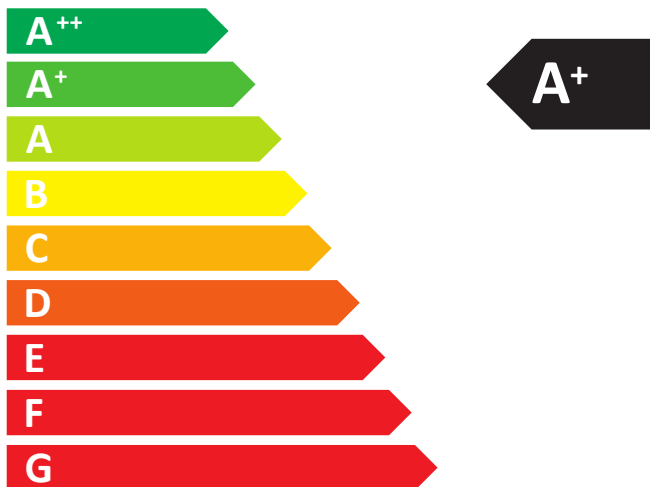

**ENERG**  
енергия · ενεργεια

**Buderus**

Logaflame  
HLS216-8 Li trough firing  
7739607017

**8,0**  
kW

ENERGIA • ЕНЕРГИЯ • ΕΝΕΡΓΕΙΑ • ENERGIJA • ENERGY • ENERGIE • ENERGI

2015/1186