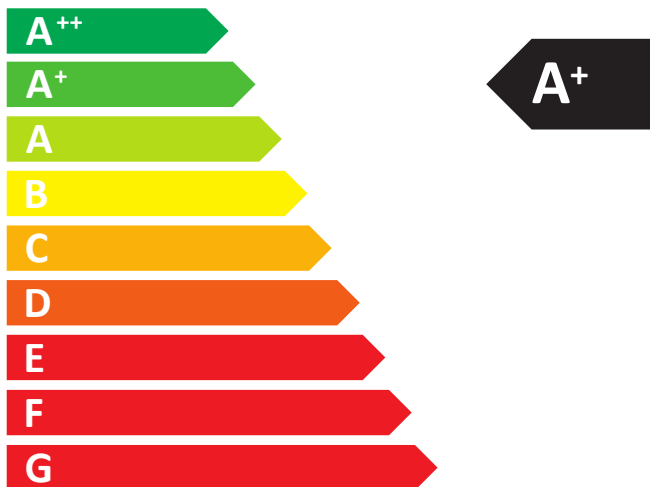

**ENERG**  
енергия · ενεργεια

**Buderus**

Logaflame  
HLS116-6 Re trough firing  
7739607018

**6,0**  
kW

ENERGIA • ЕНЕРГИЯ • ΕΝΕΡΓΕΙΑ • ENERGIJA • ENERGY • ENERGIE • ENERGI

2015/1186