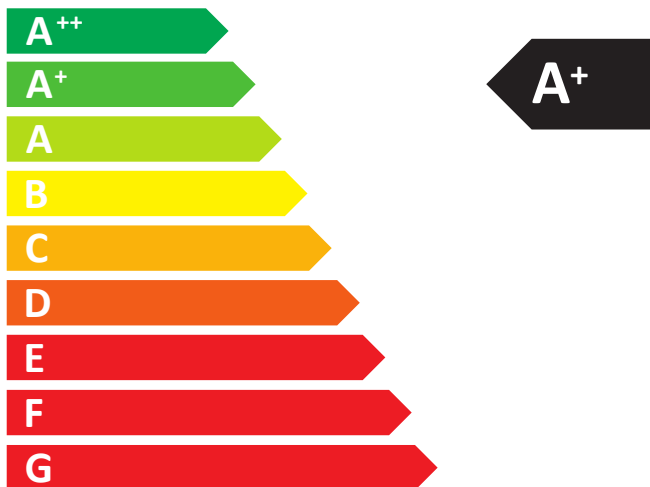

**ENERG**  
енергия · ενεργεια

**Buderus**

Logaflame  
HWS216-8 Li trough firing  
7739607020

**4,0**  
kW

**4,0**  
kW

ENERGIA • ЕНЕРГИЯ • ΕΝΕΡΓΕΙΑ • ENERGIJA • ENERGY • ENERGIE • ENERGI

2015/1186