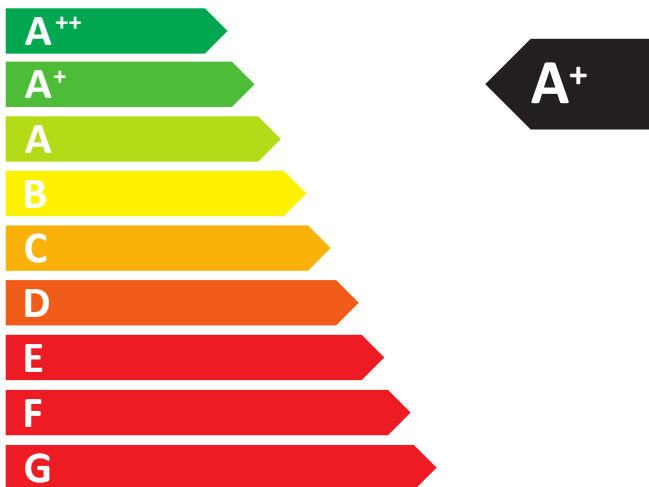

ENERG
енергия · ενεργεια

Buderus

Logaflame
HWS216-8 Re trough firing
7739607021

4,0
kW

4,0
kW

ENERGIA • ЕНЕРГИЯ • ΕΝΕΡΓΕΙΑ • ENERGIJA • ENERGY • ENERGIE • ENERGI

2015/1186