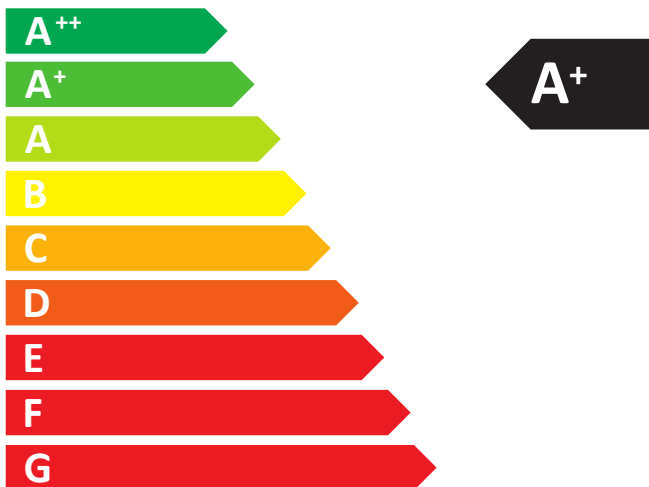

ENERG
енергия · ενεργεια

Buderus

Logaflame
HLS116-6 Li grate firing
7739607022

6,0
kW

ENERGIA • ЕНЕРГИЯ • ΕΝΕΡΓΕΙΑ • ENERGIJA • ENERGY • ENERGIE • ENERGI

2015/1186