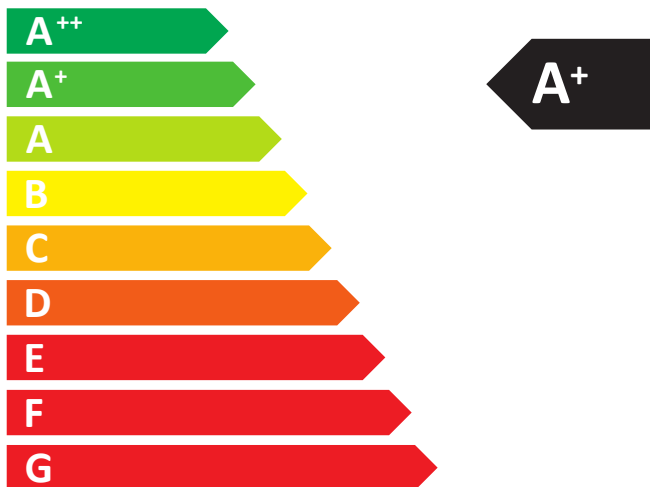

ENERG
енергия · ενεργεια

Buderus

Logaflame
HLS216-8 Li grate firing
7739607023

8,0
kW

ENERGIA • ЕНЕРГИЯ • ΕΝΕΡΓΕΙΑ • ENERGIJA • ENERGY • ENERGIE • ENERGI

2015/1186