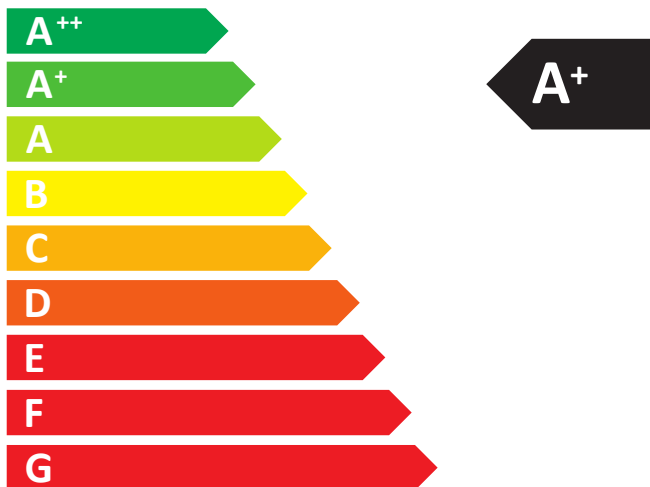

**ENERG**  
енергия · ενεργεια

**Buderus**

Logaflame  
HLS116-6 Re grate firing  
7739607024

**6,0**  
kW

ENERGIA • ЕНЕРГИЯ • ΕΝΕΡΓΕΙΑ • ENERGIJA • ENERGY • ENERGIE • ENERGI

2015/1186