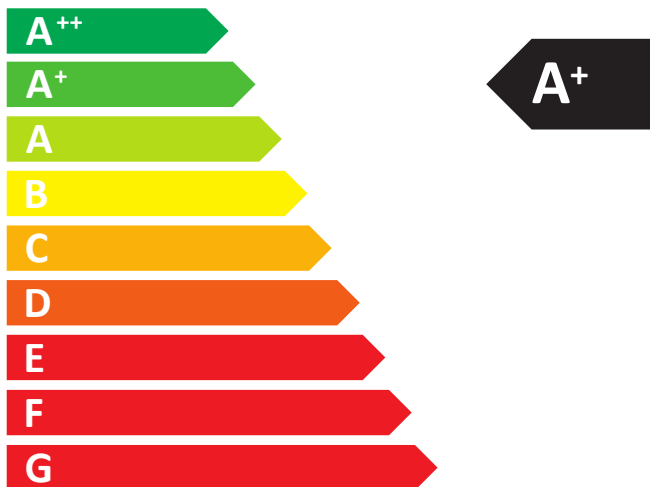

ENERG
енергия · ενεργεια

Buderus

Logaflame
HLS216-8 Re grate firing
7739607025

8,0
kW

ENERGIA • ЕНЕРГИЯ • ΕΝΕΡΓΕΙΑ • ENERGIJA • ENERGY • ENERGIE • ENERGI

2015/1186