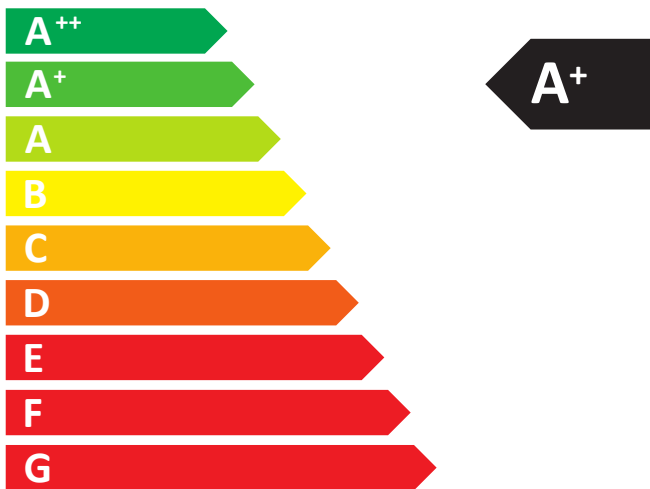

ENERG
енергия · ενεργεια

Buderus

Logaflame
HWS216-8 Li grate firing
7739607026

4,0
kW

4,0
kW

ENERGIA • ЕНЕРГИЯ • ΕΝΕΡΓΕΙΑ • ENERGIJA • ENERGY • ENERGIE • ENERGI

2015/1186