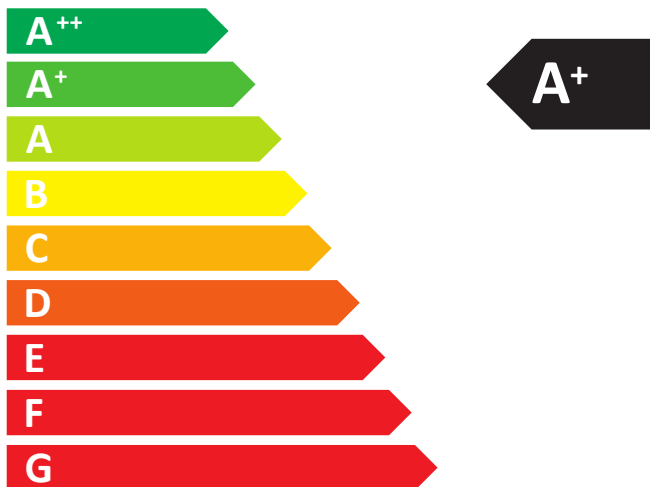

**ENERG**  
енергия · ενεργεια

**Buderus**

Logaflame  
HWS216-8 Re grate firing  
7739607027

**4,0**  
kW

**4,0**  
kW

ENERGIA • ЕНЕРГИЯ • ΕΝΕΡΓΕΙΑ • ENERGIJA • ENERGY • ENERGIE • ENERGI

2015/1186