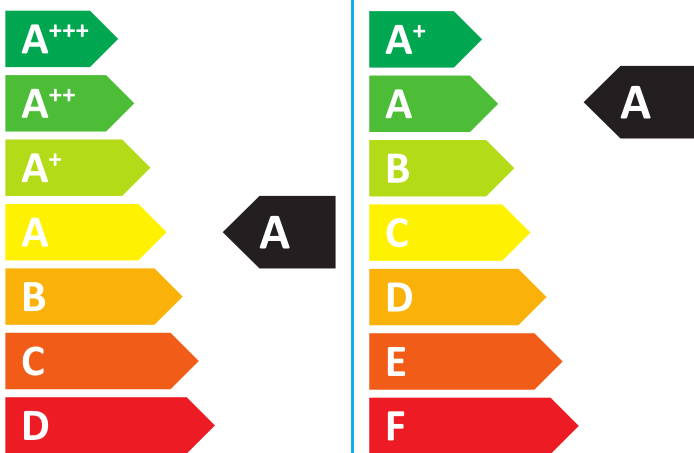

ENERG
енергия · ενεργεια

Buderus

Logamax plus
GBH192i-15 T150S H
7739608188

39dB

17
kW