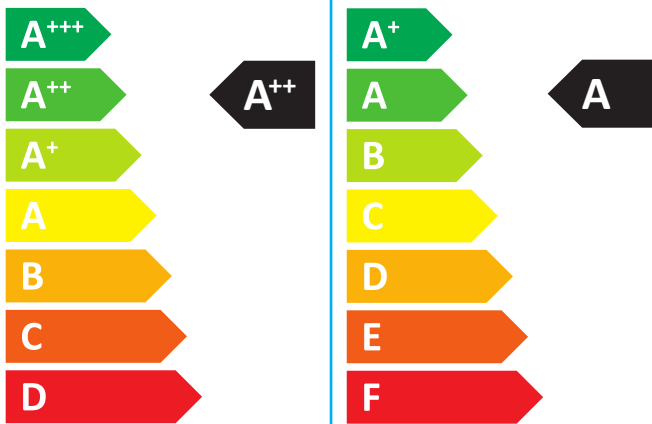

ENERG

енергия · ενεργεια

Logatherm

WLW196i-11 IRTS185

7739610139

Buderus

50 dB

37 dB