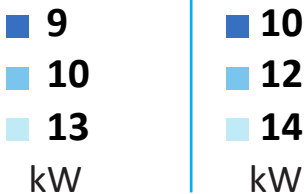

ENERG

енергия · ενέργεια

Buderus

Logatherm
WLW196-14 iARE
7739610220

55°C

35°C

41 dB

53 dB