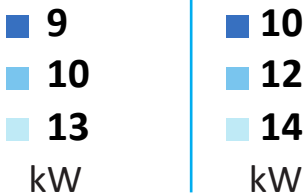

## Buderus

Logatherm  
WLW196-14 iARB  
7739610224

55°C

35°C

**41** dB

**53** dB