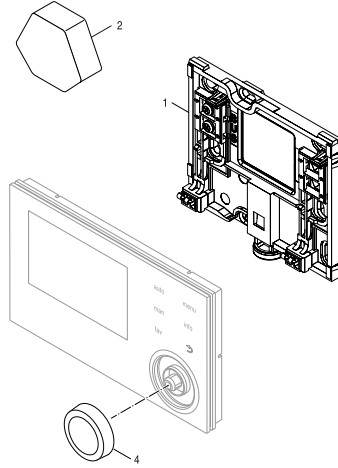

Ersatzteilliste
Spare parts list
Liste des pièces de rechange
Lista parti di ricambio
Onderdelenlijst
Lista de repuestos

RC310 - 7738113411

673889399.ac,RO

	Bestell-Nr.	Bezeichnung	Description	Dénomination	Descrizioni	Benaming	Descripción
1	8 737 704 169 0	Wandmontageset Regler everp	Wall mounting bracket	Barre d'accrochage	Supporto a parete	Grondplaat moduline	Soporte a la pared
2	8 718 585 355	Außentemperaturfühler neutral everp	Outdoor temperature sensor	Sonde de température extérieure	Sonda temperatua esterna	Buitentempatuursensor	Sensor de temperatura exterior
4	8 737 712 635	Drehknopf schwarz	Rotary knob black	Bouton de réglage noir	Manopola nero	Draaiknop zwart	Botón giratorio negro