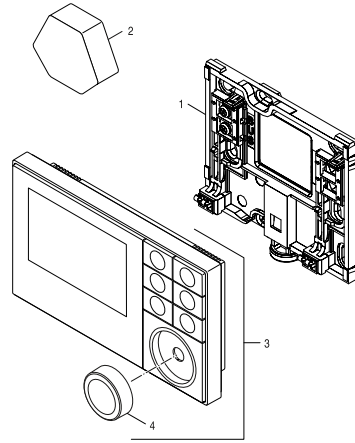

Ersatzteilliste
Spare parts list
Liste des pièces de rechange
Lista parti di ricambio
Onderdelenlijst
Lista de repuestos

RC300 - 7738110061

8738891896.ac,RO

	Bestell-Nr.	Bezeichnung	Description	Dénomination	Descrizioni	Benaming	Descripción
1	8 737 704 169 0	Wandmontageset Regler everp	Wall mounting bracket	Barre d'accrochage	Supporto a parete	Grondplaat moduline	Soporte a la pared
2	8 718 585 355	Außentemperaturfühler neutral everp	Outdoor temperature sensor	Sonde de température extérieure	Sonda temperatua esterna	Buitentemperatuursensor	Sensor de temperatura exterior
3	7 738 111 120	RC310 Buderus weiss CH,LU,BE,IT	RC310 Buderus White CH,LU,BE,IT	RC310 Buderus blanc CH,LU,BE,IT	Logamatic RC310 Bianca termoregolazione	RC310 Buderus wit CH,LU,BE,IT	
4	8 737 714 691	Drehknopf weiß	Rotary knob white	Bouton de réglage blanc	Manopola bianco	Draaiknop wit	Botón giratorio blanco