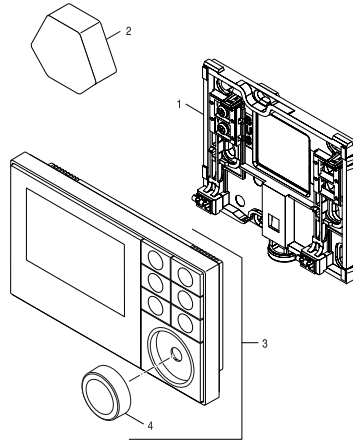

Ersatzteilliste
Spare parts list
Liste des pièces de rechange
Lista parti di ricambio
Onderdelenlijst
Lista de repuestos

RC300 - 773811112

8738891896.ac.RO

	Bestell-Nr.	Bezeichnung	Description	Dénomination	Descrizioni	Benaming	Descripción
1	8 737 704 169 0	Wandmontageset Regler everp	Wall mounting bracket	Barre d'accrochage	Supporto a parete	Grondplaat moduline	Soporte a la pared
2	8 718 585 355	Außentemperaturfühler neutral everp	Outdoor temperature sensor	Sonde de température extérieure	Sonda temperaturua esterna	Buitentempatuursensor	Sensor de temperatura exterior
3	7 738 113 410	RC310 Buderus weiss DE,AT,LU	RC310 Buderus white DE,AT,LU	RC310 Buderus weiss DE,AT,LU			
4	8 737 714 691	Drehknopf weiß	Rotary knob white	Bouton de réglage blanc	Manopola bianco	Draaiknop wit	Botón giratorio blanco