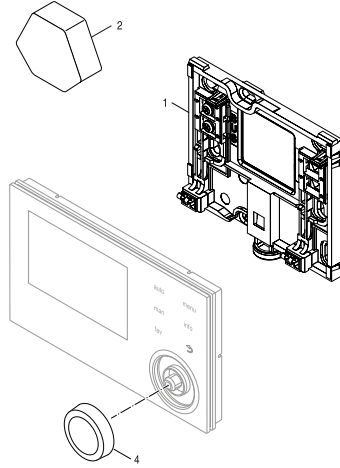

Ersatzteilliste
Spare parts list
Liste des pièces de rechange
Lista parti di ricambio
Onderdelenlijst
Lista de repuestos

RC310 - 7738113415

673889399_en_RO

	Bestell-Nr.	Bezeichnung	Description	Dénomination	Descrizioni	Benaming	Descripción
1	8 737 704 169 0	Wandmontageset Regler everp	Wall mounting bracket	Barre d'accrochage	Supporto a parete	Grondplaat moduline	Soporte a la pared
2	8 718 585 355	Außentemperaturfühler neutral everp	Outdoor temperature sensor	Sonde de température extérieure	Sonda temperatua esterna	Buitentemperatuursensor	Sensor de temperatura exterior
4	8 737 714 691	Drehknopf weiß	Rotary knob white	Bouton de réglage blanc	Manopola bianco	Draaiknop wit	Botón giratorio blanco