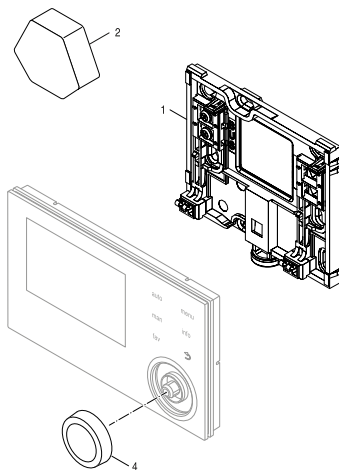

Ersatzteilliste
Spare parts list
Liste des pièces de rechange
Lista parti di ricambio
Onderdelenlijst
Lista de repuestos

RC310 - 773811127

673889399_en_RO

	Bestell-Nr.	Bezeichnung	Description	Dénomination	Descrizioni	Benaming	Descripción
1	8 737 704 169 0	Wandmontageset Regler everp	Wall mounting bracket	Barre d'accrochage	Supporto a parete	Grondplaat moduline	Soporte a la pared
2	8 718 585 355	Außentemperaturfühler neutral everp	Outdoor temperature sensor	Sonde de température extérieure	Sonda temperatua esterna	Buitentempatuursensor	Sensor de temperatura exterior
4	8 737 712 635	Drehknopf schwarz	Rotary knob black	Bouton de réglage noir	Manopola nero	Draaiknop zwart	Botón giratorio negro