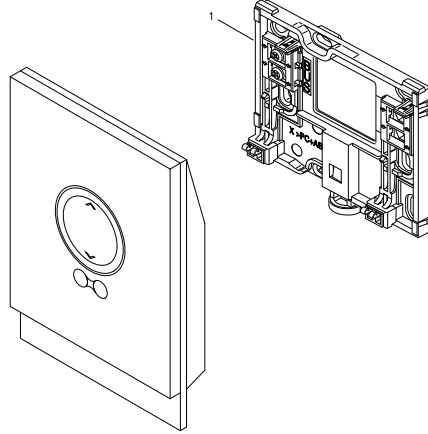

Ersatzteilliste
Spare parts list
Liste des pièces de rechange
Lista parti di ricambio
Onderdelenlijst
Lista de repuestos

EasyControl - 7736701400

8738893486.aa

	Bestell-Nr.	Bezeichnung	Description	Dénomination	Descrizioni	Benaming	Descripción
1	8 737 704 169 0	Wandmontageset Regler everp	Wall mounting bracket	Barre d'accrochage	Supporto a parete	Grondplaat moduline	Soporte a la pared