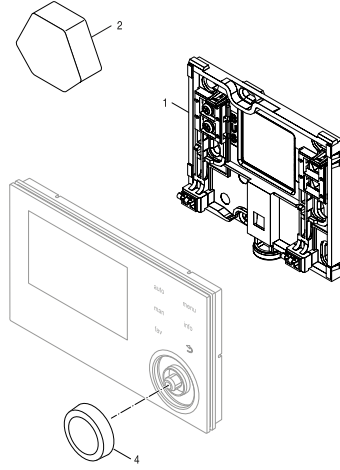

Ersatzteilliste
Spare parts list
Liste des pièces de rechange
Lista parti di ricambio
Onderdelenlijst
Lista de repuestos

RC310 - 7738112309

673889399_en_RO

	Bestell-Nr.	Bezeichnung	Description	Dénomination	Descrizioni	Benaming	Descripción
1	8 737 704 169 0	Wandmontageset Regler everp	Wall mounting bracket	Barre d'accrochage	Supporto a parete	Grondplaat moduline	Soporte a la pared
2	8 718 585 355	Außentemperaturfühler neutral everp	Outdoor temperature sensor	Sonde de température extérieure	Sonda temperaturua esterna	Buitentempatuursensor	Sensor de temperatura exterior
4	8 737 712 635	Drehknopf schwarz	Rotary knob black	Bouton de réglage noir	Manopola nero	Draaiknop zwart	Botón giratorio negro
	7 738 113 411	RC310 Buderus schwarz DE,AT,LU	RC310 Buderus black DE,AT,LU	RC310 Buderus schwarz DE,AT,LU