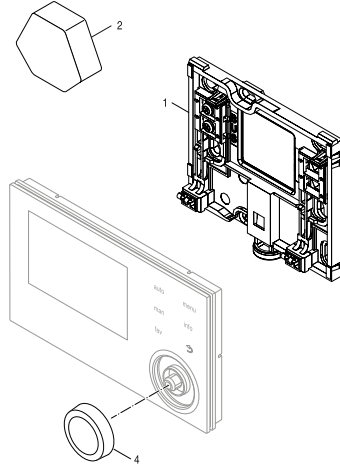

Ersatzteilliste
Spare parts list
Liste des pièces de rechange
Lista parti di ricambio
Onderdelenlijst
Lista de repuestos

RC310 - 7738111118

673889399_en_RO

	Bestell-Nr.	Bezeichnung	Description	Dénomination	Descrizioni	Benaming	Descripción
1	8 737 704 169 0	Wandmontageset Regler everp	Wall mounting bracket	Barre d'accrochage	Supporto a parete	Grondplaat moduline	Soporte a la pared
2	8 718 585 355	Außentemperaturfühler neutral everp	Outdoor temperature sensor	Sonde de température extérieure	Sonda temperaturua esterna	Buitentempatuursensor	Sensor de temperatura exterior
4	8 737 714 691	Drehknopf weiß	Rotary knob white	Bouton de réglage blanc	Manopola bianco	Draaiknop wit	Botón giratorio blanco
	7 738 113 410	RC310 Buderus weiss DE,AT,LU	RC310 Buderus white DE,AT,LU	RC310 Buderus weiss DE,AT,LU