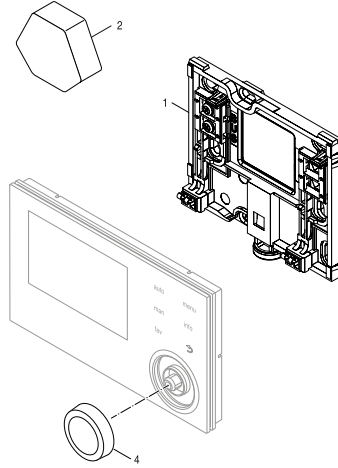

Ersatzteilliste
Spare parts list
Liste des pièces de rechange
Lista parti di ricambio
Onderdelenlijst
Lista de repuestos

RC310 - 7738112310

673889399_en_RO

	Bestell-Nr.	Bezeichnung	Description	Dénomination	Descrizioni	Benaming	Descripción
1	8 737 704 169 0	Wandmontageset Regler everp	Wall mounting bracket	Barre d'accrochage	Supporto a parete	Grondplaat moduline	Soporte a la pared
2	8 718 585 355	Außentemperaturfühler neutral everp	Outdoor temperature sensor	Sonde de température extérieure	Sonda temperatua esterna	Buitentempatuursensor	Sensor de temperatura exterior
4	8 737 714 691	Drehknopf weiß	Rotary knob white	Bouton de réglage blanc	Manopola bianco	Draaiknop wit	Botón giratorio blanco
	7 738 113 410	RC310 Buderus weiss DE,AT,LU	RC310 Buderus white DE,AT,LU	RC310 Buderus weiss DE,AT,LU