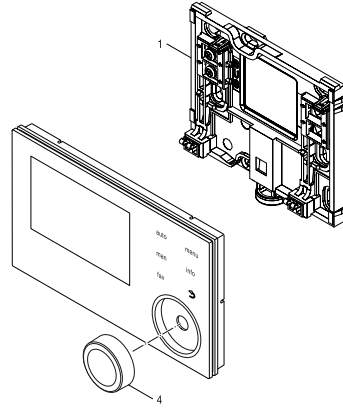

# VC310 - 7738112301

8738894534\_ab\_RO

	Bestell-Nr.	Bezeichnung	Description	Dénomination	Descrizioni	Benaming	Descripción
1	8 737 704 169 0	Wandmontageset Regler everp	Wall mounting bracket	Barre d'accrochage	Supporto a parete	Grondplaat moduline	Soporte a la pared
4	8 737 714 691	Drehknopf weiß	Rotary knob white	Bouton de réglage blanc	Manopola bianco	Draaiknop wit	Botón giratorio blanco