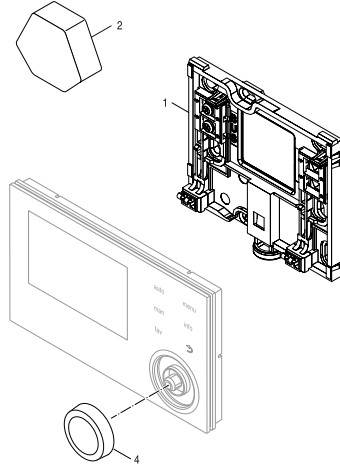

Ersatzteilliste
Spare parts list
Liste des pièces de rechange
Lista parti di ricambio
Onderdelenlijst
Lista de repuestos

RC310 - 773811117

673889399_en_RO

	Bestell-Nr.	Bezeichnung	Description	Dénomination	Descrizioni	Benaming	Descripción
1	8 737 704 169 0	Wandmontageset Regler everp	Wall mounting bracket	Barre d'accrochage	Supporto a parete	Grondplaat moduline	Soporte a la pared
2	8 718 585 355	Außentemperaturfühler neutral everp	Outdoor temperature sensor	Sonde de température extérieure	Sonda temperaturua esterna	Buitentempatuursensor	Sensor de temperatura exterior
4	8 737 712 635	Drehknopf schwarz	Rotary knob black	Bouton de réglage noir	Manopola nero	Draaiknop zwart	Botón giratorio negro
	7 738 113 411	RC310 Buderus schwarz DE,AT,LU	RC310 Buderus black DE,AT,LU	RC310 Buderus schwarz DE,AT,LU