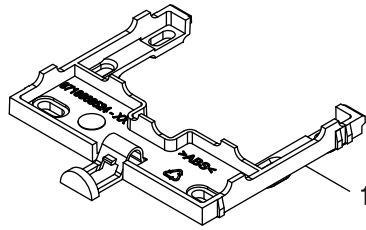

Ersatzteilliste
Spare parts list
Liste des pièces de rechange
Lista parti di ricambio
Onderdelenlijst
Lista de repuestos

RC200 RF - 7738112362

8738894185.aa.RO

	Bestell-Nr.	Bezeichnung	Description	Dénomination	Descrizioni	Benaming	Descripción
1	8 737 707 726	Wandsocket NSC Low RF	Wall mounting device NSC Low RF	Barre d'accrochage NSC Low RF	Staffa NSC Low RF	Steunbeugel NSC Low RF	Angulo de soporte NSC Low RF