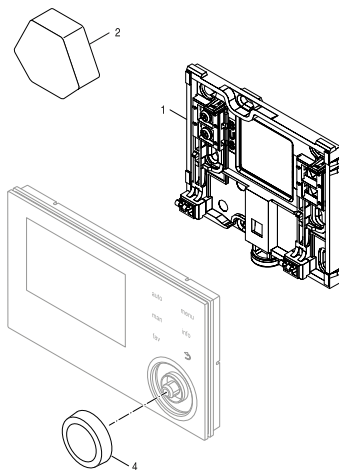

Ersatzteilliste
Spare parts list
Liste des pièces de rechange
Lista parti di ricambio
Onderdelenlijst
Lista de repuestos

RC310 - 773811120

673889399_en_RO

	Bestell-Nr.	Bezeichnung	Description	Dénomination	Descrizioni	Benaming	Descripción
1	8 737 704 169 0	Wandmontageset Regler everp	Wall mounting bracket	Barre d'accrochage	Supporto a parete	Grondplaat moduline	Soporte a la pared
2	8 718 585 355	Außentemperaturfühler neutral everp	Outdoor temperature sensor	Sonde de température extérieure	Sonda temperatura esterna	Buitentemperatuursensor	Sensor de temperatura exterior
4	8 737 714 691	Drehknopf weiß	Rotary knob white	Bouton de réglage blanc	Manopola bianco	Draaiknop wit	Botón giratorio blanco
	7 738 113 415	RC310 Buderus weiss CH,BE,IT	RC310 Buderus white CH,BE,IT	RC310 Buderus blanc CH,BE,IT	Logamatic RC310 Bianco CH,BE,IT	RC310 Buderus wit CH,BE,IT