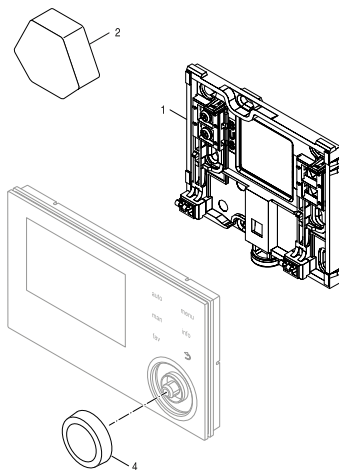

Ersatzteilliste
Spare parts list
Liste des pièces de rechange
Lista parti di ricambio
Onderdelenlijst
Lista de repuestos

RC310 - 7738112369

673889399_en_RO

	Bestell-Nr.	Bezeichnung	Description	Dénomination	Descrizioni	Benaming	Descripción
1	8 737 704 169 0	Wandmontageset Regler everp	Wall mounting bracket	Barre d'accrochage	Supporto a parete	Grondplaat moduline	Soporte a la pared
2	8 718 585 355	Außentemperaturfühler neutral everp	Outdoor temperature sensor	Sonde de température extérieure	Sonda temperatua esterna	Buitentemperatuursensor	Sensor de temperatura exterior
4	8 737 714 691	Drehknopf weiß	Rotary knob white	Bouton de réglage blanc	Manopola bianco	Draaiknop wit	Botón giratorio blanco