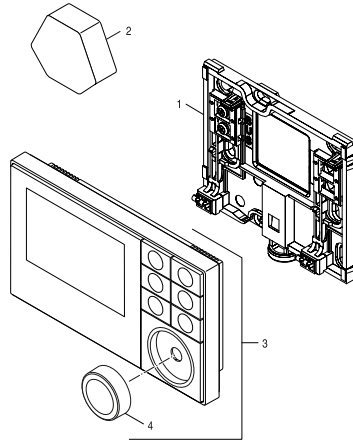

Ersatzteilliste
Spare parts list
Liste des pièces de rechange
Lista parti di ricambio
Onderdelenlijst
Lista de repuestos

RC300 - 7739602492

8738891896.ac,RO

	Bestell-Nr.	Bezeichnung	Description	Dénomination	Descrizioni	Benaming	Descripción
1	8 737 704 169 0	Wandmontageset Regler everp	Wall mounting bracket	Barre d'accrochage	Supporto a parete	Grondplaat moduline	Soporte a la pared
2	8 718 585 355	Außentemperaturfühler neutral everp	Outdoor temperature sensor	Sonde de température extérieure	Sonda temperatua esterna	Buitentemperatuursensor	Sensor de temperatura exterior
4	8 737 714 691	Drehknopf weiß	Rotary knob white	Bouton de réglage blanc	Manopola bianco	Draaiknop wit	Botón giratorio blanco
	7 738 111 118	RC310 Buderus weiss DE,AT	RC310 Buderus White DE,AT	RC310 Buderus weiss DE,AT