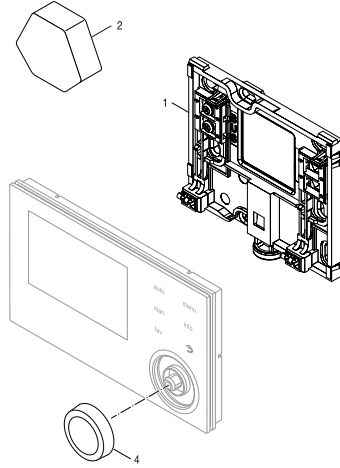

Ersatzteilliste
Spare parts list
Liste des pièces de rechange
Lista parti di ricambio
Onderdelenlijst
Lista de repuestos

RC310 - 7738112318

673889399.ac,RO

	Bestell-Nr.	Bezeichnung	Description	Dénomination	Descrizioni	Benaming	Descripción
1	8 737 704 169 0	Wandmontageset Regler everp	Wall mounting bracket	Barre d'accrochage	Supporto a parete	Grondplaat moduline	Soporte a la pared
2	8 718 585 355	Außentemperaturfühler neutral everp	Outdoor temperature sensor	Sonde de température extérieure	Sonda temperatua esterna	Buitentempatuursensor	Sensor de temperatura exterior
4	8 737 712 635	Drehknopf schwarz	Rotary knob black	Bouton de réglage noir	Manopola nero	Draaiknop zwart	Botón giratorio negro