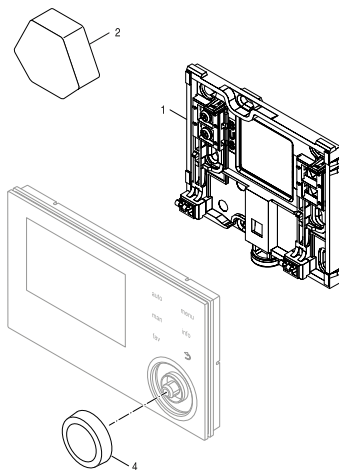

Ersatzteilliste
Spare parts list
Liste des pièces de rechange
Lista parti di ricambio
Onderdelenlijst
Lista de repuestos

RC310 - 7738112319

673889399_en_RO

	Bestell-Nr.	Bezeichnung	Description	Dénomination	Descrizioni	Benaming	Descripción
1	8 737 704 169 0	Wandmontageset Regler everp	Wall mounting bracket	Barre d'accrochage	Supporto a parete	Grondplaat moduline	Soporte a la pared
2	8 718 585 355	Außentemperaturfühler neutral everp	Outdoor temperature sensor	Sonde de température extérieure	Sonda temperaturua esterna	Buitentemperatuursensor	Sensor de temperatura exterior
4	8 737 714 691	Drehknopf weiß	Rotary knob white	Bouton de réglage blanc	Manopola bianco	Draaiknop wit	Botón giratorio blanco