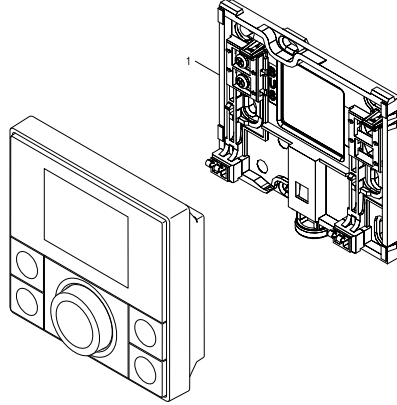

## RC150 - 7738111021

6738892992\_a4\_RO

	Bestell-Nr.	Bezeichnung	Description	Dénomination	Descrizioni	Benaming	Descripción
1	8 737 704 169 0	Wandmontageset Regler everp	Wall mounting bracket	Barre d'accrochage	Supporto a parete	Grondplaat moduline	Soporte a la pared