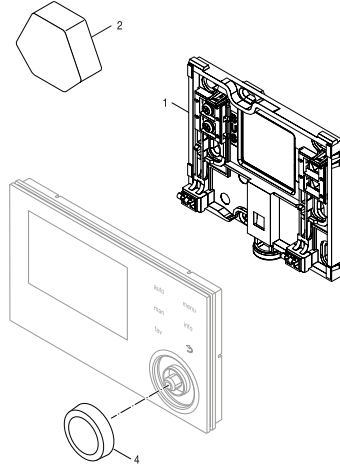

Ersatzteilliste
Spare parts list
Liste des pièces de rechange
Lista parti di ricambio
Onderdelenlijst
Lista de repuestos

RC310 - 7738113416

673889399_en_RO

	Bestell-Nr.	Bezeichnung	Description	Dénomination	Descrizioni	Benaming	Descripción
1	8 737 704 169 0	Wandmontageset Regler everp	Wall mounting bracket	Barre d'accrochage	Supporto a parete	Grondplaat moduline	Soporte a la pared
2	8 718 585 355	Außentemperaturfühler neutral everp	Outdoor temperature sensor	Sonde de température extérieure	Sonda temperatua esterna	Buitentemperatuursensor	Sensor de temperatura exterior
4	8 737 712 635	Drehknopf schwarz	Rotary knob black	Bouton de réglage noir	Manopola nero	Draaiknop zwart	Botón giratorio negro