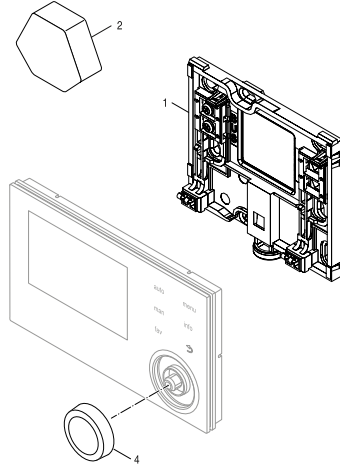

Ersatzteilliste
Spare parts list
Liste des pièces de rechange
Lista parti di ricambio
Onderdelenlijst
Lista de repuestos

RC310 - 7738112316

673889399_en_RO

	Bestell-Nr.	Bezeichnung	Description	Dénomination	Descrizioni	Benaming	Descripción
1	8 737 704 169 0	Wandmontageset Regler everp	Wall mounting bracket	Barre d'accrochage	Supporto a parete	Grondplaat moduline	Soporte a la pared
2	8 718 585 355	Außentemperaturfühler neutral everp	Outdoor temperature sensor	Sonde de température extérieure	Sonda temperatua esterna	Buitentempatuursensor	Sensor de temperatura exterior
4	8 737 712 635	Drehknopf schwarz	Rotary knob black	Bouton de réglage noir	Manopola nero	Draaiknop zwart	Botón giratorio negro
	7 738 112 368	RC310 Buderus schwarz PL,CZ,SK,SL	RC310 Buderus Black PL,CZ,SK,SL