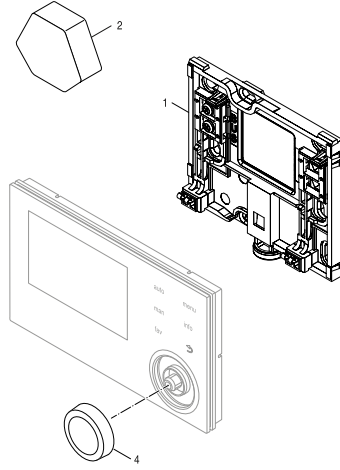

Ersatzteilliste
Spare parts list
Liste des pièces de rechange
Lista parti di ricambio
Onderdelenlijst
Lista de repuestos

RC310 - 7738112334

673889399.ac,RO

	Bestell-Nr.	Bezeichnung	Description	Dénomination	Descrizioni	Benaming	Descripción
1	8 737 704 169 0	Wandmontageset Regler everp	Wall mounting bracket	Barre d'accrochage	Supporto a parete	Grondplaat moduline	Soporte a la pared
2	8 718 585 355	Außentemperaturfühler neutral everp	Outdoor temperature sensor	Sonde de température extérieure	Sonda temperatua esterna	Buitentemperatuursensor	Sensor de temperatura exterior
4	8 737 712 635	Drehknopf schwarz	Rotary knob black	Bouton de réglage noir	Manopola nero	Draaiknop zwart	Botón giratorio negro