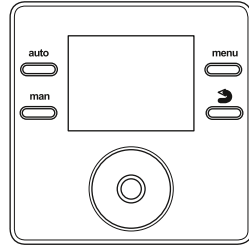

Ersatzteilliste
Spare parts list
Liste des pièces de rechange
Lista parti di ricambio
Onderdelenlijst
Lista de repuestos

RC200 RF - 7738112362

8738894185.aa.RO

	Bestell-Nr.	Bezeichnung	Description	Dénomination	Descrizioni	Benaming	Descripción
1	8 737 707 726	Wandsocket NSC Low RF	Wall mounting device NSC Low RF	Barre d'accrochage NSC Low RF	Staffa NSC Low RF	Steunbeugel NSC Low RF	Angulo de soporte NSC Low RF