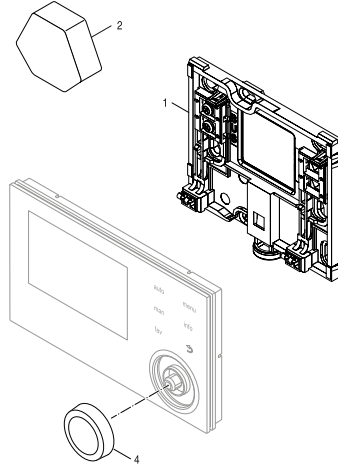

Ersatzteilliste
Spare parts list
Liste des pièces de rechange
Lista parti di ricambio
Onderdelenlijst
Lista de repuestos

RC310 - 7738112311

673899399_en_RO

	Bestell-Nr.	Bezeichnung	Description	Dénomination	Descrizioni	Benaming	Descripción
1	8 737 704 169 0	Wandmontageset Regler everp	Wall mounting bracket	Barre d'accrochage	Supporto a parete	Grondplaat moduline	Soporte a la pared
2	8 718 585 355	Außentemperaturfühler neutral everp	Outdoor temperature sensor	Sonde de température extérieure	Sonda temperatua esterna	Buitentemperatuursensor	Sensor de temperatura exterior
4	8 737 712 635	Drehknopf schwarz	Rotary knob black	Bouton de réglage noir	Manopola nero	Draaiknop zwart	Botón giratorio negro
	7 738 113 416	RC310 Buderus schwarz CH,BE,IT	RC310 Buderus black CH,BE,IT	RC310 Buderus noir CH,BE,IT	Logamatic RC310 Nero CH,BE,IT	RC310 Buderus zwart CH,BE,IT