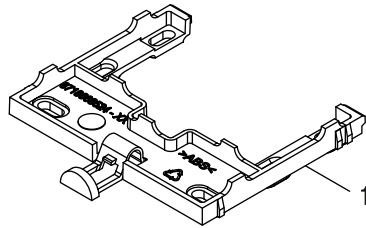

Ersatzteilliste
Spare parts list
Liste des pièces de rechange
Lista parti di ricambio
Onderdelenlijst
Lista de repuestos

RC200RF - 7738112307

8738894185.aa.RO

	Bestell-Nr.	Bezeichnung	Description	Dénomination	Descrizioni	Benaming	Descripción
1	8 737 707 726	Wandsocket NSC Low RF	Wall mounting device NSC Low RF	Barre d'accrochage NSC Low RF	Staffa NSC Low RF	Steunbeugel NSC Low RF	Angulo de soporte NSC Low RF