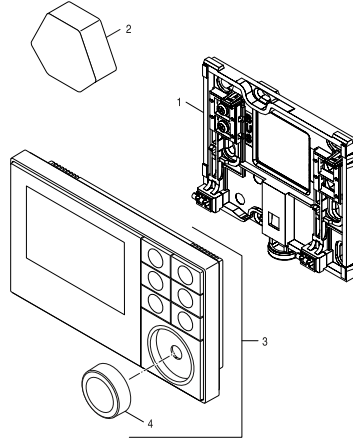

Ersatzteilliste
Spare parts list
Liste des pièces de rechange
Lista parti di ricambio
Onderdelenlijst
Lista de repuestos

SC300 - 773811126

8738891896.ac.RO

	Bestell-Nr.	Bezeichnung	Description	Dénomination	Descrizioni	Benaming	Descripción
1	8 737 704 169 0	Wandmontageset Regler everp	Wall mounting bracket	Barre d'accrochage	Supporto a parete	Grondplaat moduline	Soporte a la pared
2	8 718 585 355	Außentemperaturfühler neutral everp	Outdoor temperature sensor	Sonde de température extérieure	Sonda temperatua esterna	Buitentempatuursensor	Sensor de temperatura exterior
4	8 737 714 691	Drehknopf weiß	Rotary knob white	Bouton de réglage blanc	Manopola bianco	Draaiknop wit	Botón giratorio blanco