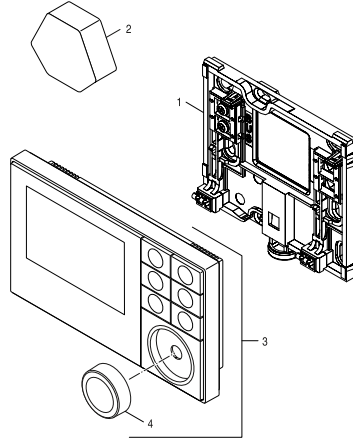

Ersatzteilliste
Spare parts list
Liste des pièces de rechange
Lista parti di ricambio
Onderdelenlijst
Lista de repuestos

RC300 - 773811114

8738891896.ac.RO

	Bestell-Nr.	Bezeichnung	Description	Dénomination	Descrizioni	Benaming	Descripción
1	8 737 704 169 0	Wandmontageset Regler everp	Wall mounting bracket	Barre d'accrochage	Supporto a parete	Grondplaat moduline	Soporte a la pared
2	8 718 585 355	Außentemperaturfühler neutral everp	Outdoor temperature sensor	Sonde de température extérieure	Sonda temperatua esterna	Buitentemperatuursensor	Sensor de temperatura exterior
4	8 737 714 691	Drehknopf weiß	Rotary knob white	Bouton de réglage blanc	Manopola bianco	Draaiknop wit	Botón giratorio blanco