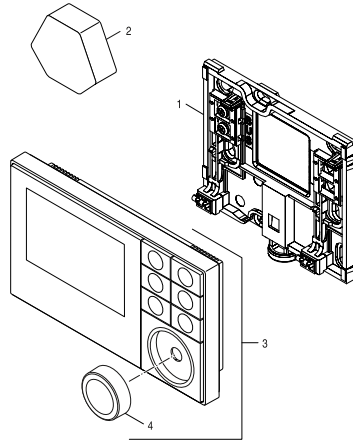

Ersatzteilliste
Spare parts list
Liste des pièces de rechange
Lista parti di ricambio
Onderdelenlijst
Lista de repuestos

RC300 - 773811113

8738891896.ac,RO

	Bestell-Nr.	Bezeichnung	Description	Dénomination	Descrizioni	Benaming	Descripción
1	8 737 704 169 0	Wandmontageset Regler everp	Wall mounting bracket	Barre d'accrochage	Supporto a parete	Grondplaat moduline	Soporte a la pared
2	8 718 585 355	Außentemperaturfühler neutral everp	Outdoor temperature sensor	Sonde de température extérieure	Sonda temperatua esterna	Buitentempatuursensor	Sensor de temperatura exterior
3	7 738 111 120	RC310 Buderus weiss CH,LU,BE,IT	RC310 Buderus White CH,LU,BE,IT	RC310 Buderus blanc CH,LU,BE,IT	Logamatic RC310 Bianca termoregolazione	RC310 Buderus wit CH,LU,BE,IT	
4	8 737 714 691	Drehknopf weiß	Rotary knob white	Bouton de réglage blanc	Manopola bianco	Draaiknop wit	Botón giratorio blanco