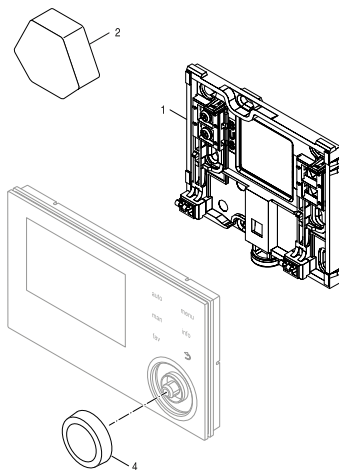

Ersatzteilliste
Spare parts list
Liste des pièces de rechange
Lista parti di ricambio
Onderdelenlijst
Lista de repuestos

RC310 - 7738111128

673889399_en_RO

	Bestell-Nr.	Bezeichnung	Description	Dénomination	Descrizioni	Benaming	Descripción
1	8 737 704 169 0	Wandmontageset Regler everp	Wall mounting bracket	Barre d'accrochage	Supporto a parete	Grondplaat moduline	Soporte a la pared
2	8 718 585 355	Außentemperaturfühler neutral everp	Outdoor temperature sensor	Sonde de température extérieure	Sonda temperatua esterna	Buitentemperatuursensor	Sensor de temperatura exterior
4	8 737 714 691	Drehknopf weiß	Rotary knob white	Bouton de réglage blanc	Manopola bianco	Draaiknop wit	Botón giratorio blanco