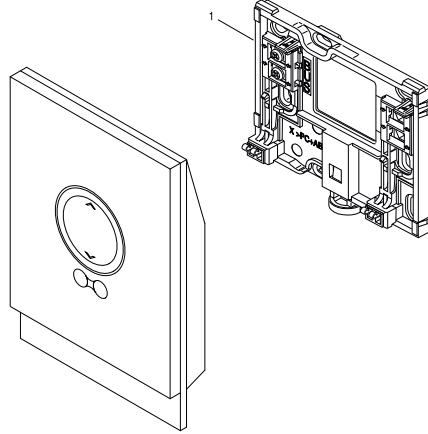

Ersatzteilliste  
Spare parts list  
Liste des pièces de rechange  
Lista parti di ricambio  
Onderdelenlijst  
Lista de repuestos

**TC 100 - 7736701044**

8738893486.aa

	<b>Bestell-Nr.</b>	<b>Bezeichnung</b>	<b>Description</b>	<b>Dénomination</b>	<b>Descrizioni</b>	<b>Benaming</b>	<b>Descripción</b>
1	8 737 704 169 0	Wandmontageset Regler everp	Wall mounting bracket	Barre d'accrochage	Supporto a parete	Grondplaat moduline	Soporte a la pared