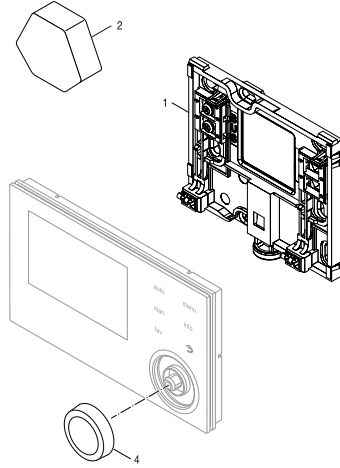

Ersatzteilliste
Spare parts list
Liste des pièces de rechange
Lista parti di ricambio
Onderdelenlijst
Lista de repuestos

RC310 - 7738113410

673889399_en_RO

	Bestell-Nr.	Bezeichnung	Description	Dénomination	Descrizioni	Benaming	Descripción
1	8 737 704 169 0	Wandmontageset Regler everp	Wall mounting bracket	Barre d'accrochage	Supporto a parete	Grondplaat moduline	Soporte a la pared
2	8 718 585 355	Außentemperaturfühler neutral everp	Outdoor temperature sensor	Sonde de température extérieure	Sonda temperatua esterna	Buitentemperatuursensor	Sensor de temperatura exterior
4	8 737 714 691	Drehknopf weiß	Rotary knob white	Bouton de réglage blanc	Manopola bianco	Draaiknop wit	Botón giratorio blanco