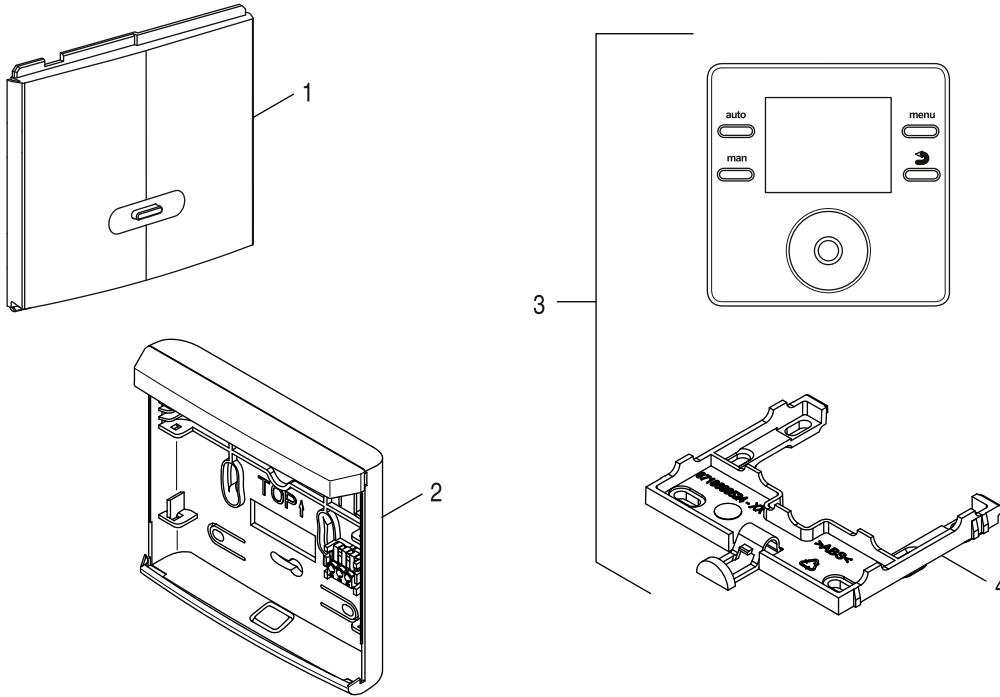

Ersatzteilliste
Spare parts list
Liste des pièces de rechange
Lista parti di ricambio
Onderdelenlijst
Lista de repuestos

RC200 RF - 7738111134

8738894009.aa.RO

	Bestell-Nr.	Bezeichnung	Description	Dénomination	Descrizioni	Benaming	Descripción
1	8 737 706 418	MBRF/RFM200 Ersatzteil RF Coordinator	MBRF/RFM200 Spare RF Coordinator	Module MB RF / RFM200	Modulo MB RF / RFM200	Module MB RF / RFM200	Módulo MB RF / RFM200
2	8 715 506 723 0	Wandsockel	Wall mounting device	Barre d'accrochage	Staffa	Steunbeugel	Angulo de soporte
3	7 738 112 307	RC200 RF TR, GR, RO, HU, RU, BY, UA	RC200 RF TR, GR, RO, HU, RU, BY, UA				
4	8 737 707 726	Wandsockel NSC Low RF	Wall mounting device NSC Low RF	Barre d'accrochage NSC Low RF	Staffa NSC Low RF	Steunbeugel NSC Low RF	Angulo de soporte NSC Low RF