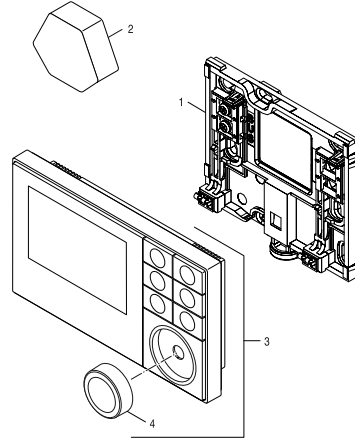

Ersatzteilliste
Spare parts list
Liste des pièces de rechange
Lista parti di ricambio
Onderdelenlijst
Lista de repuestos

RC300 - 7738110070

8738891896.ac.RO

	Bestell-Nr.	Bezeichnung	Description	Dénomination	Descrizioni	Benaming	Descripción
1	8 737 704 169 0	Wandmontageset Regler everp	Wall mounting bracket	Barre d'accrochage	Supporto a parete	Grondplaat moduline	Soporte a la pared
2	8 718 585 355	Außentemperaturfühler neutral everp	Outdoor temperature sensor	Sonde de température extérieure	Sonda temperaturua esterna	Buitentempatuursensor	Sensor de temperatura exterior
3	7 738 112 369	RC310 Buderus weiss PL,CZ,SK,SL	RC310 Buderus White PL,CZ,SK,SL				
4	8 737 714 691	Drehknopf weiß	Rotary knob white	Bouton de réglage blanc	Manopola bianco	Draaiknop wit	Botón giratorio blanco