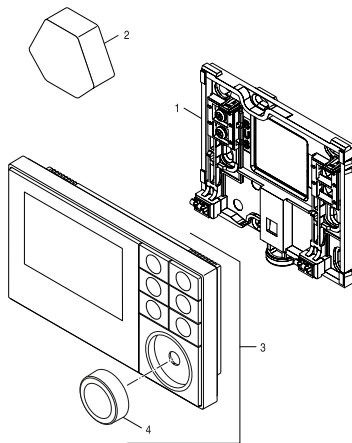

Ersatzteilliste
Spare parts list
Liste des pièces de rechange
Lista parti di ricambio
Onderdelenlijst
Lista de repuestos

RC300 - 7738110068

8738891896.ac.RO

	Bestell-Nr.	Bezeichnung	Description	Dénomination	Descrizioni	Benaming	Descripción
1	8 737 704 169 0	Wandmontageset Regler everp	Wall mounting bracket	Barre d'accrochage	Supporto a parete	Grondplaat moduline	Soporte a la pared
2	8 718 585 355	Außentemperaturfühler neutral everp	Outdoor temperature sensor	Sonde de température extérieure	Sonda temperatua esterna	Buitentempatuursensor	Sensor de temperatura exterior
4	8 737 714 691	Drehknopf weiß	Rotary knob white	Bouton de réglage blanc	Manopola bianco	Draaiknop wit	Botón giratorio blanco