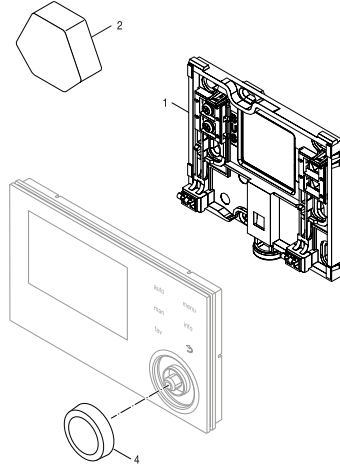

Ersatzteilliste
Spare parts list
Liste des pièces de rechange
Lista parti di ricambio
Onderdelenlijst
Lista de repuestos

RC310 - 7738111090

673889399_en_RO

	Bestell-Nr.	Bezeichnung	Description	Dénomination	Descrizioni	Benaming	Descripción
1	8 737 704 169 0	Wandmontageset Regler everp	Wall mounting bracket	Barre d'accrochage	Supporto a parete	Grondplaat moduline	Soporte a la pared
2	8 718 585 355	Außentemperaturfühler neutral everp	Outdoor temperature sensor	Sonde de température extérieure	Sonda temperaturua esterna	Buitentempatuursensor	Sensor de temperatura exterior
4	8 737 712 635	Drehknopf schwarz	Rotary knob black	Bouton de réglage noir	Manopola nero	Draaiknop zwart	Botón giratorio negro
	7 738 113 411	RC310 Buderus schwarz DE,AT,LU	RC310 Buderus black DE,AT,LU	RC310 Buderus schwarz DE,AT,LU