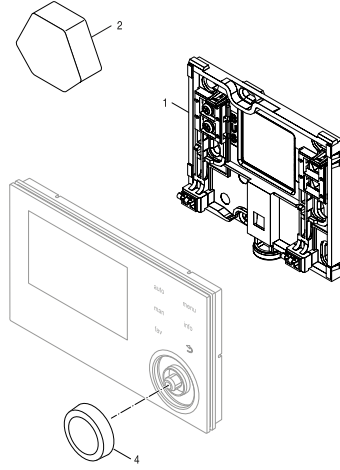

Ersatzteilliste
Spare parts list
Liste des pièces de rechange
Lista parti di ricambio
Onderdelenlijst
Lista de repuestos

RC310 - 7738112332

673889399.ac,RO

	Bestell-Nr.	Bezeichnung	Description	Dénomination	Descrizioni	Benaming	Descripción
1	8 737 704 169 0	Wandmontageset Regler everp	Wall mounting bracket	Barre d'accrochage	Supporto a parete	Grondplaat moduline	Soporte a la pared
2	8 718 585 355	Außentemperaturfühler neutral everp	Outdoor temperature sensor	Sonde de température extérieure	Sonda temperatua esterna	Buitentempatuursensor	Sensor de temperatura exterior
4	8 737 712 635	Drehknopf schwarz	Rotary knob black	Bouton de réglage noir	Manopola nero	Draaiknop zwart	Botón giratorio negro