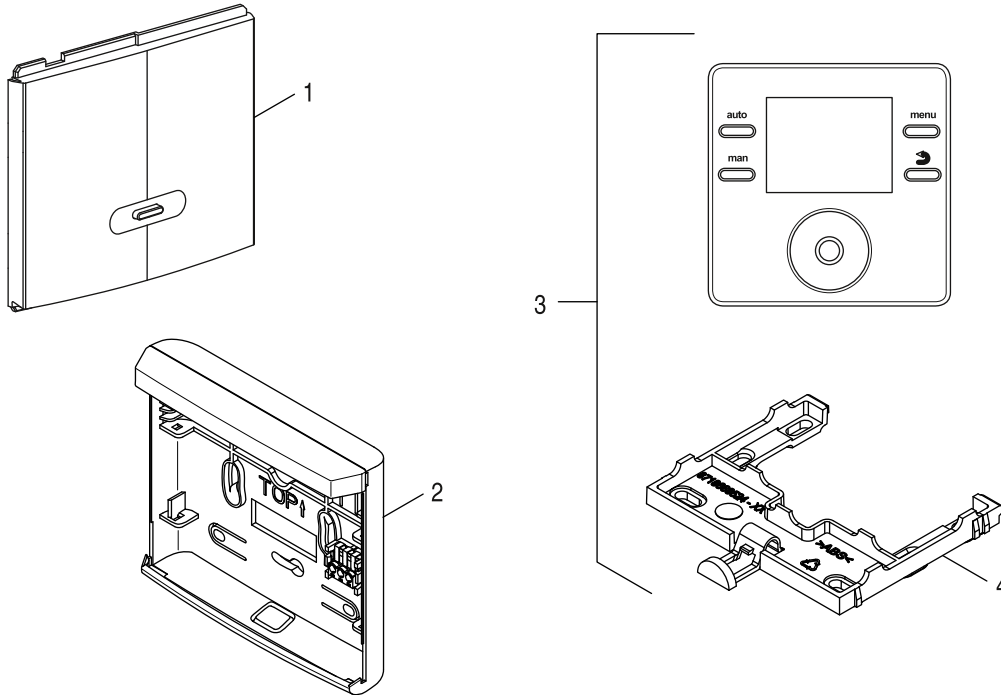

Ersatzteilliste
Spare parts list
Liste des pièces de rechange
Lista parti di ricambio
Onderdelenlijst
Lista de repuestos

Set RC200 RF - 7738112361

8738894009.aa.RO

	Bestell-Nr.	Bezeichnung	Description	Dénomination	Descrizioni	Benaming	Descripción
1	8 737 706 418	MBRF/RFM200 Ersatzteil RF Coordinator	MBRF/RFM200 Spare RF Coordinator	Module MB RF / RFM200	Modulo MB RF / RFM200	Module MB RF / RFM200	Módulo MB RF / RFM200
2	8 715 506 723 0	Wandsockel	Wall mounting device	Barre d'accrochage	Staffa	Steunbeugel	Angulo de soporte
3	7 738 112 362	RC200 RF PL, CZ, SK, LV, LT, EE	RC200 RF PL, CZ, SK, LV, LT, EE				
4	8 737 707 726	Wandsockel NSC Low RF	Wall mounting device NSC Low RF	Barre d'accrochage NSC Low RF	Staffa NSC Low RF	Steunbeugel NSC Low RF	Angulo de soporte NSC Low RF