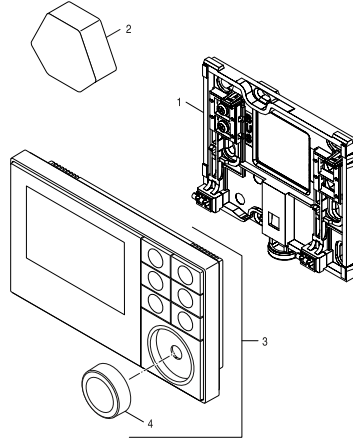

Ersatzteilliste
Spare parts list
Liste des pièces de rechange
Lista parti di ricambio
Onderdelenlijst
Lista de repuestos

RC300 - 7738110051

8738891896.ac,RO

	Bestell-Nr.	Bezeichnung	Description	Dénomination	Descrizioni	Benaming	Descripción
1	8 737 704 169 0	Wandmontageset Regler everp	Wall mounting bracket	Barre d'accrochage	Supporto a parete	Grondplaat moduline	Soporte a la pared
2	8 718 585 355	Außentemperaturfühler neutral everp	Outdoor temperature sensor	Sonde de température extérieure	Sonda temperaturua esterna	Buitentempatuursensor	Sensor de temperatura exterior
3	7 738 113 410	RC310 Buderus weiss DE,AT,LU	RC310 Buderus white DE,AT,LU	RC310 Buderus weiss DE,AT,LU			
4	8 737 714 691	Drehknopf weiß	Rotary knob white	Bouton de réglage blanc	Manopola bianco	Draaiknop wit	Botón giratorio blanco