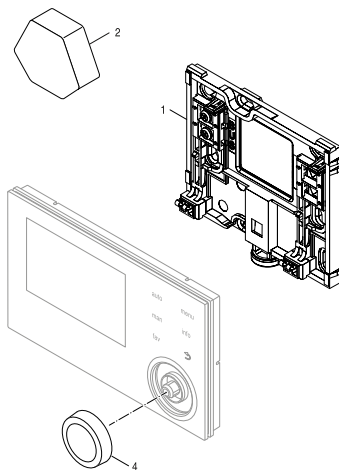

Ersatzteilliste
Spare parts list
Liste des pièces de rechange
Lista parti di ricambio
Onderdelenlijst
Lista de repuestos

RC310 - 7738112333

673889399_en_RO

	Bestell-Nr.	Bezeichnung	Description	Dénomination	Descrizioni	Benaming	Descripción
1	8 737 704 169 0	Wandmontageset Regler everp	Wall mounting bracket	Barre d'accrochage	Supporto a parete	Grondplaat moduline	Soporte a la pared
2	8 718 585 355	Außentemperaturfühler neutral everp	Outdoor temperature sensor	Sonde de température extérieure	Sonda temperaturua esterna	Buitentemperatuursensor	Sensor de temperatura exterior
4	8 737 714 691	Drehknopf weiß	Rotary knob white	Bouton de réglage blanc	Manopola bianco	Draaiknop wit	Botón giratorio blanco