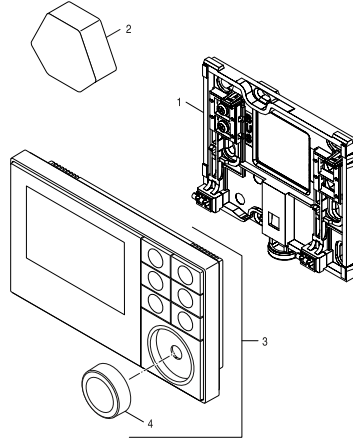

Ersatzteilliste
Spare parts list
Liste des pièces de rechange
Lista parti di ricambio
Onderdelenlijst
Lista de repuestos

SC300 - 7738110067

8738891896.ac.RO

	Bestell-Nr.	Bezeichnung	Description	Dénomination	Descrizioni	Benaming	Descripción
1	8 737 704 169 0	Wandmontageset Regler everp	Wall mounting bracket	Barre d'accrochage	Supporto a parete	Grondplaat moduline	Soporte a la pared
2	8 718 585 355	Außentemperaturfühler neutral everp	Outdoor temperature sensor	Sonde de température extérieure	Sonda temperaturua esterna	Buitentemperatuursensor	Sensor de temperatura exterior
4	8 737 714 691	Drehknopf weiß	Rotary knob white	Bouton de réglage blanc	Manopola bianco	Draaiknop wit	Botón giratorio blanco