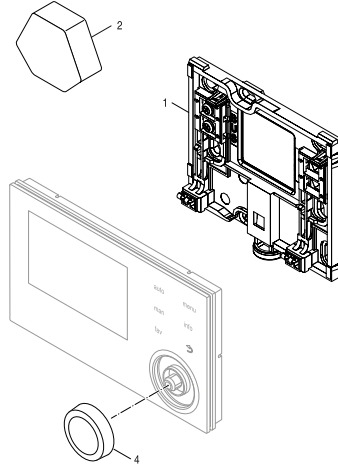

Ersatzteilliste
Spare parts list
Liste des pièces de rechange
Lista parti di ricambio
Onderdelenlijst
Lista de repuestos

RC310 - 7738111119

673889399_en_RO

	Bestell-Nr.	Bezeichnung	Description	Dénomination	Descrizioni	Benaming	Descripción
1	8 737 704 169 0	Wandmontageset Regler everp	Wall mounting bracket	Barre d'accrochage	Supporto a parete	Grondplaat moduline	Soporte a la pared
2	8 718 585 355	Außentemperaturfühler neutral everp	Outdoor temperature sensor	Sonde de température extérieure	Sonda temperatura esterna	Buitentemperatuursensor	Sensor de temperatura exterior
4	8 737 712 635	Drehknopf schwarz	Rotary knob black	Bouton de réglage noir	Manopola nero	Draaiknop zwart	Botón giratorio negro
	7 738 113 416	RC310 Buderus schwarz CH,BE,IT	RC310 Buderus black CH,BE,IT	RC310 Buderus noir CH,BE,IT	Logamatic RC310 Nero CH,BE,IT	RC310 Buderus zwart CH,BE,IT