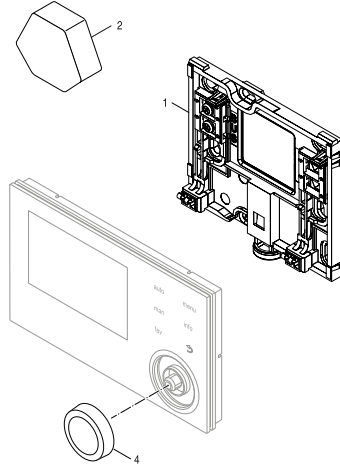

Ersatzteilliste
Spare parts list
Liste des pièces de rechange
Lista parti di ricambio
Onderdelenlijst
Lista de repuestos

RC310 - 7738112317

673889399_en_RO

	Bestell-Nr.	Bezeichnung	Description	Dénomination	Descrizioni	Benaming	Descripción
1	8 737 704 169 0	Wandmontageset Regler everp	Wall mounting bracket	Barre d'accrochage	Supporto a parete	Grondplaat moduline	Soporte a la pared
2	8 718 585 355	Außentemperaturfühler neutral everp	Outdoor temperature sensor	Sonde de température extérieure	Sonda temperatua esterna	Buitentemperatuursensor	Sensor de temperatura exterior
4	8 737 714 691	Drehknopf weiß	Rotary knob white	Bouton de réglage blanc	Manopola bianco	Draaiknop wit	Botón giratorio blanco
	7 738 112 369	RC310 Buderus weiss PL,CZ,SK,SL	RC310 Buderus White PL,CZ,SK,SL