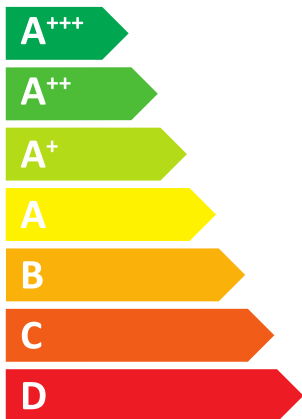

ENERG

енергия · ενεργεια

Buderus

Logatherm
WLW196i-14 IRE
7739612809

55°C

35°C

51 dB

37 dB