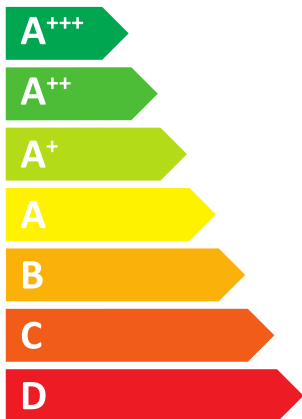

ENERG

енергия · ενεργεια

Buderus

Logatherm
WLW196i-14 IRB
7739612813

55°C

35°C

51 dB

37 dB