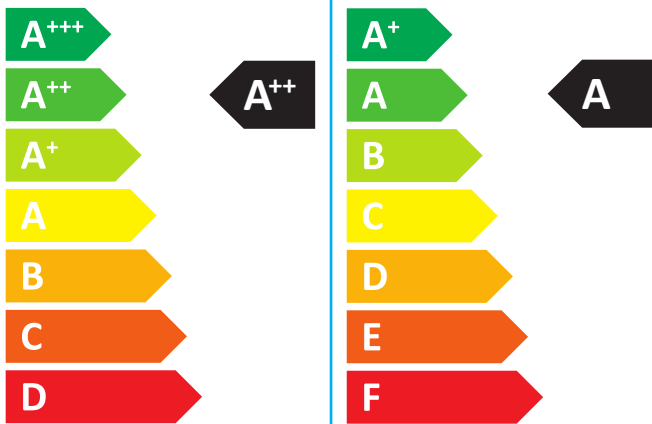

# ENERG

енергия · ενεργεια

Logatherm

WLW196i-14 IRTS185

7739612821

## Buderus

51 dB

37 dB

- 9 kW
- 10 kW
- 12 kW

**ENERG**  
енергия · ενέργεια

**Buderus**

7739612821

Logatherm