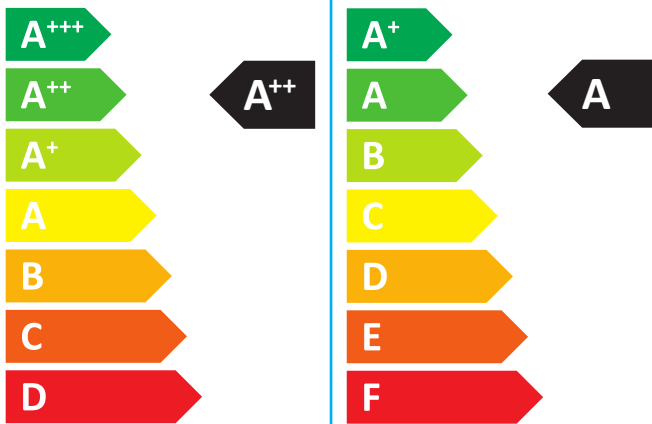

ENERG

енергия · ενεργεια

Logatherm

WLW196i-8 ART190

7739612831

Buderus

25 dB

48 dB

- 6 kW
- 7 kW
- 8 kW