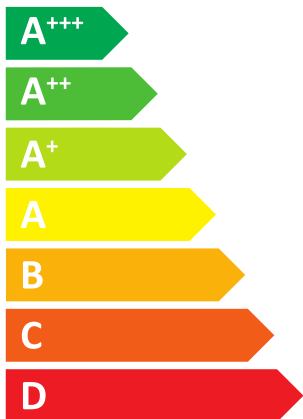

**ENERG**  
енергия · ενεργεια

Logatherm

WPS 6-1

7738600316

**Buderus**

55°C

35°C

**46** dB