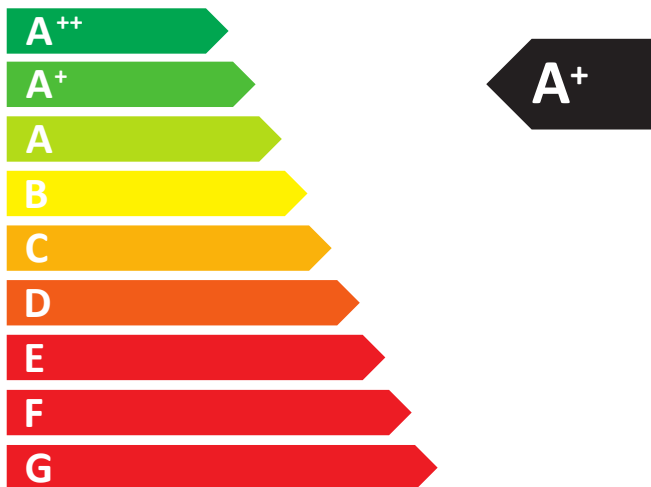

ENERG
енергия · ενεργεια

Buderus

Logastyle
HLG316-10 Re
8718593627

10,0
kW

ENERGIA • ЕНЕРГИЯ • ΕΝΕΡΓΕΙΑ • ENERGIJA • ENERGY • ENERGIE • ENERGI

2015/1186