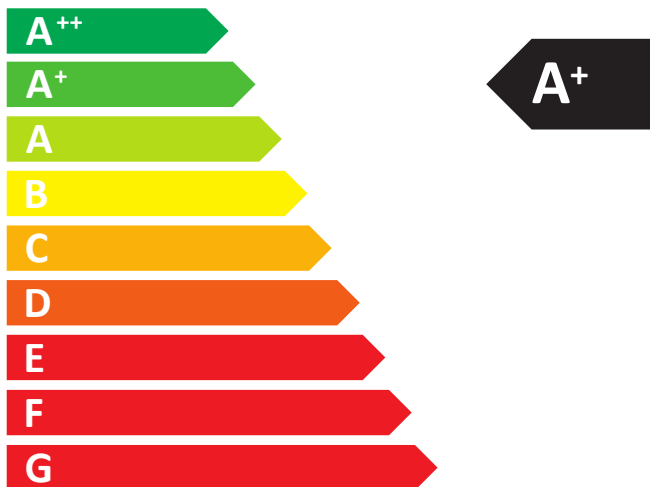

ENERG
енергия · ενεργεια

Logastyle
HLG416-12 Li
8718593629

Buderus

12,0
kW

ENERGIA • ЕНЕРГИЯ • ΕΝΕΡΓΕΙΑ • ENERGIJA • ENERGY • ENERGIE • ENERGI

2015/1186