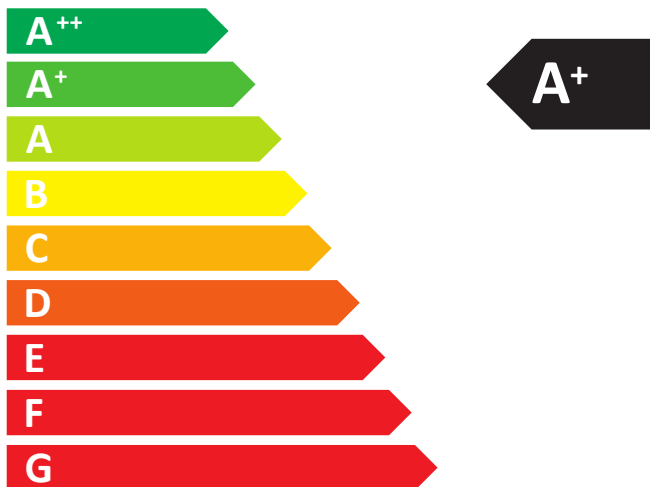

ENERG
енергия · ενεργεια

Buderus

Logastyle
HLG416-12 Re
8718593630

12,0
kW

ENERGIA • ЕНЕРГИЯ • ΕΝΕΡΓΕΙΑ • ENERGIJA • ENERGY • ENERGIE • ENERGI

2015/1186