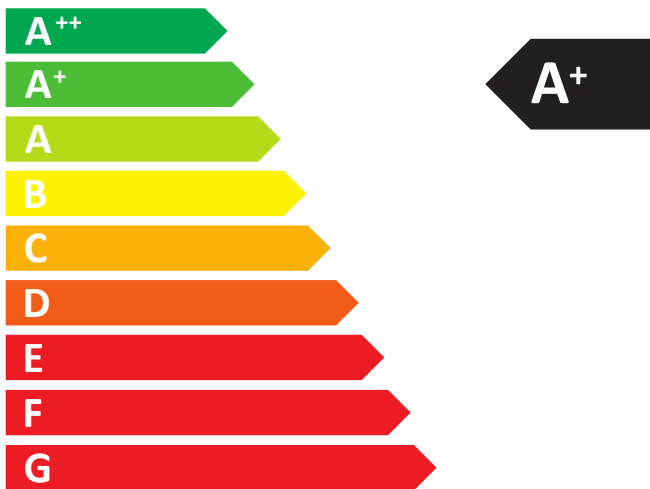

**ENERG**  
енергия · ενεργεια

**Buderus**

Logastyle  
HLG316-10 Li  
8718596050

**10,0**  
kW

ENERGIA • ЕНЕРГИЯ • ΕΝΕΡΓΕΙΑ • ENERGIJA • ENERGY • ENERGIE • ENERGI

2015/1186