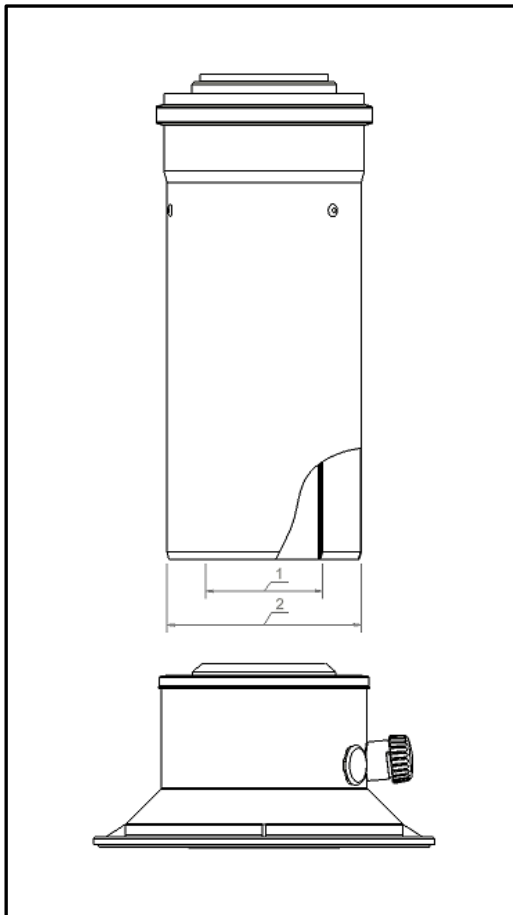

–weishaupt–

manual

Zusatzblatt

	PP Rohr	Stahl Rohr
	DN 60	DN 100
①	60 mm +/- 0,8	—
②	—	100 mm +/- 0,5