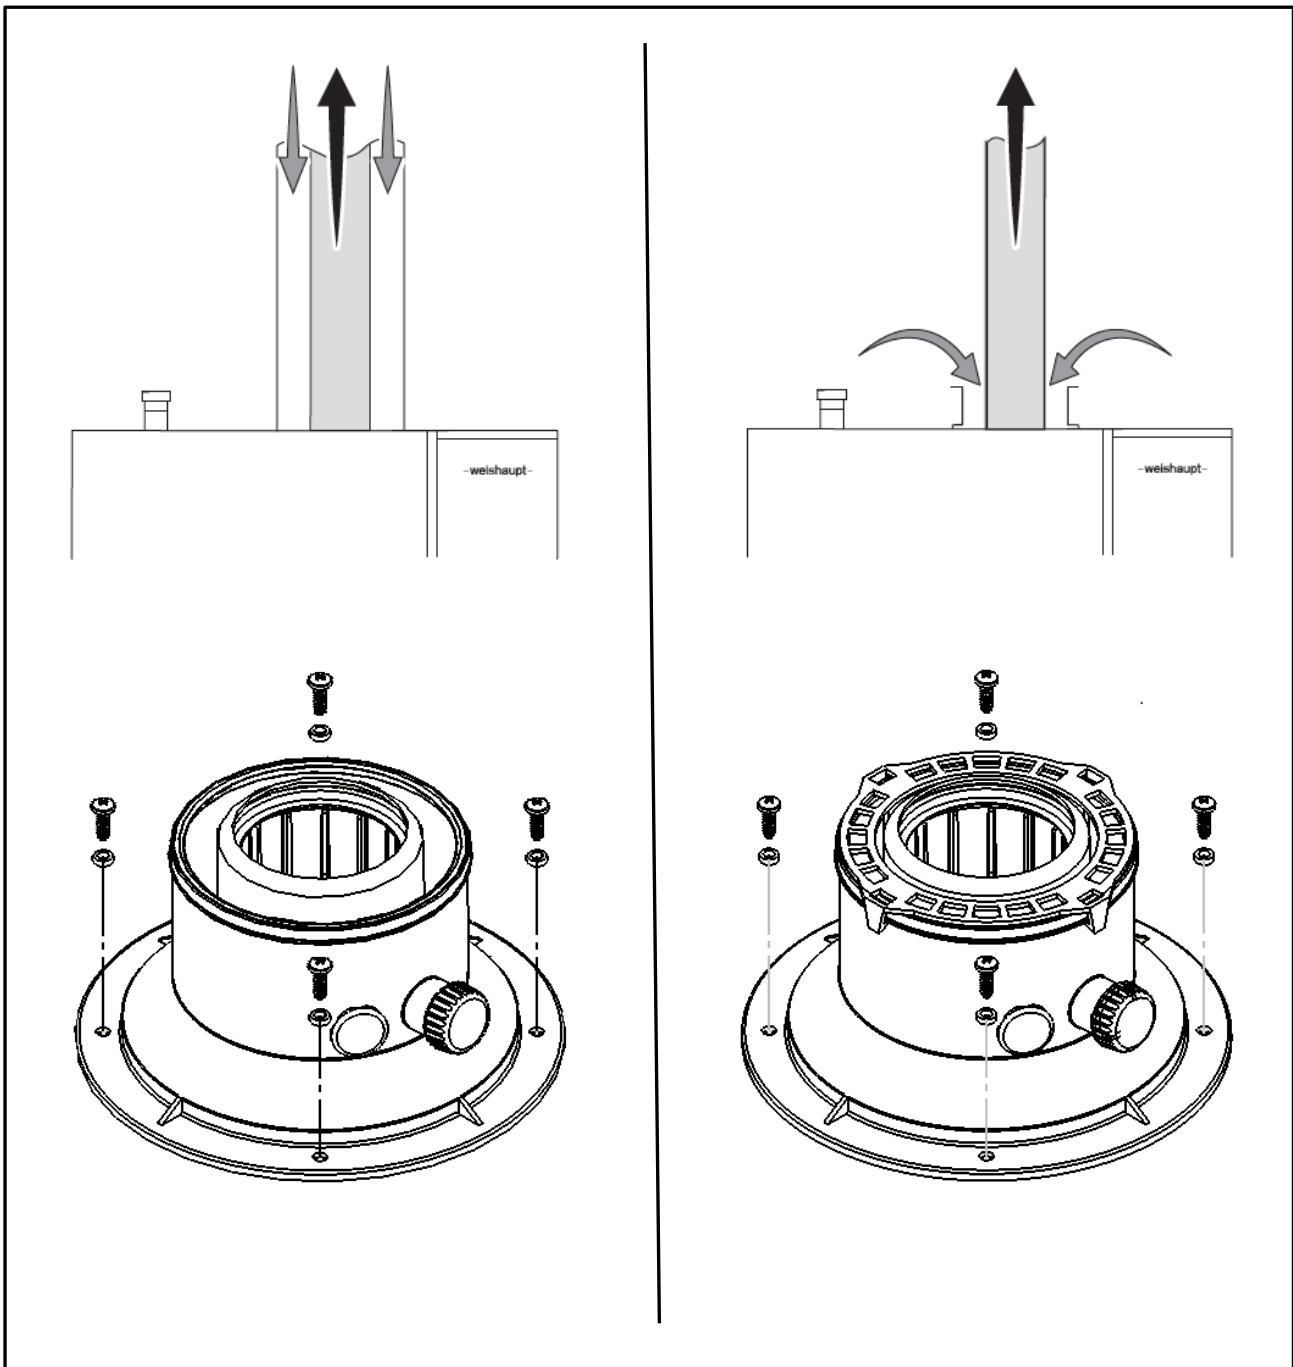

–weishaupt–

manual

Zusatzblatt

	PP Rohr	Stahl Rohr
	DN 60	DN 100
①	60 mm +/- 0,8	—
②	—	100 mm +/- 0,5