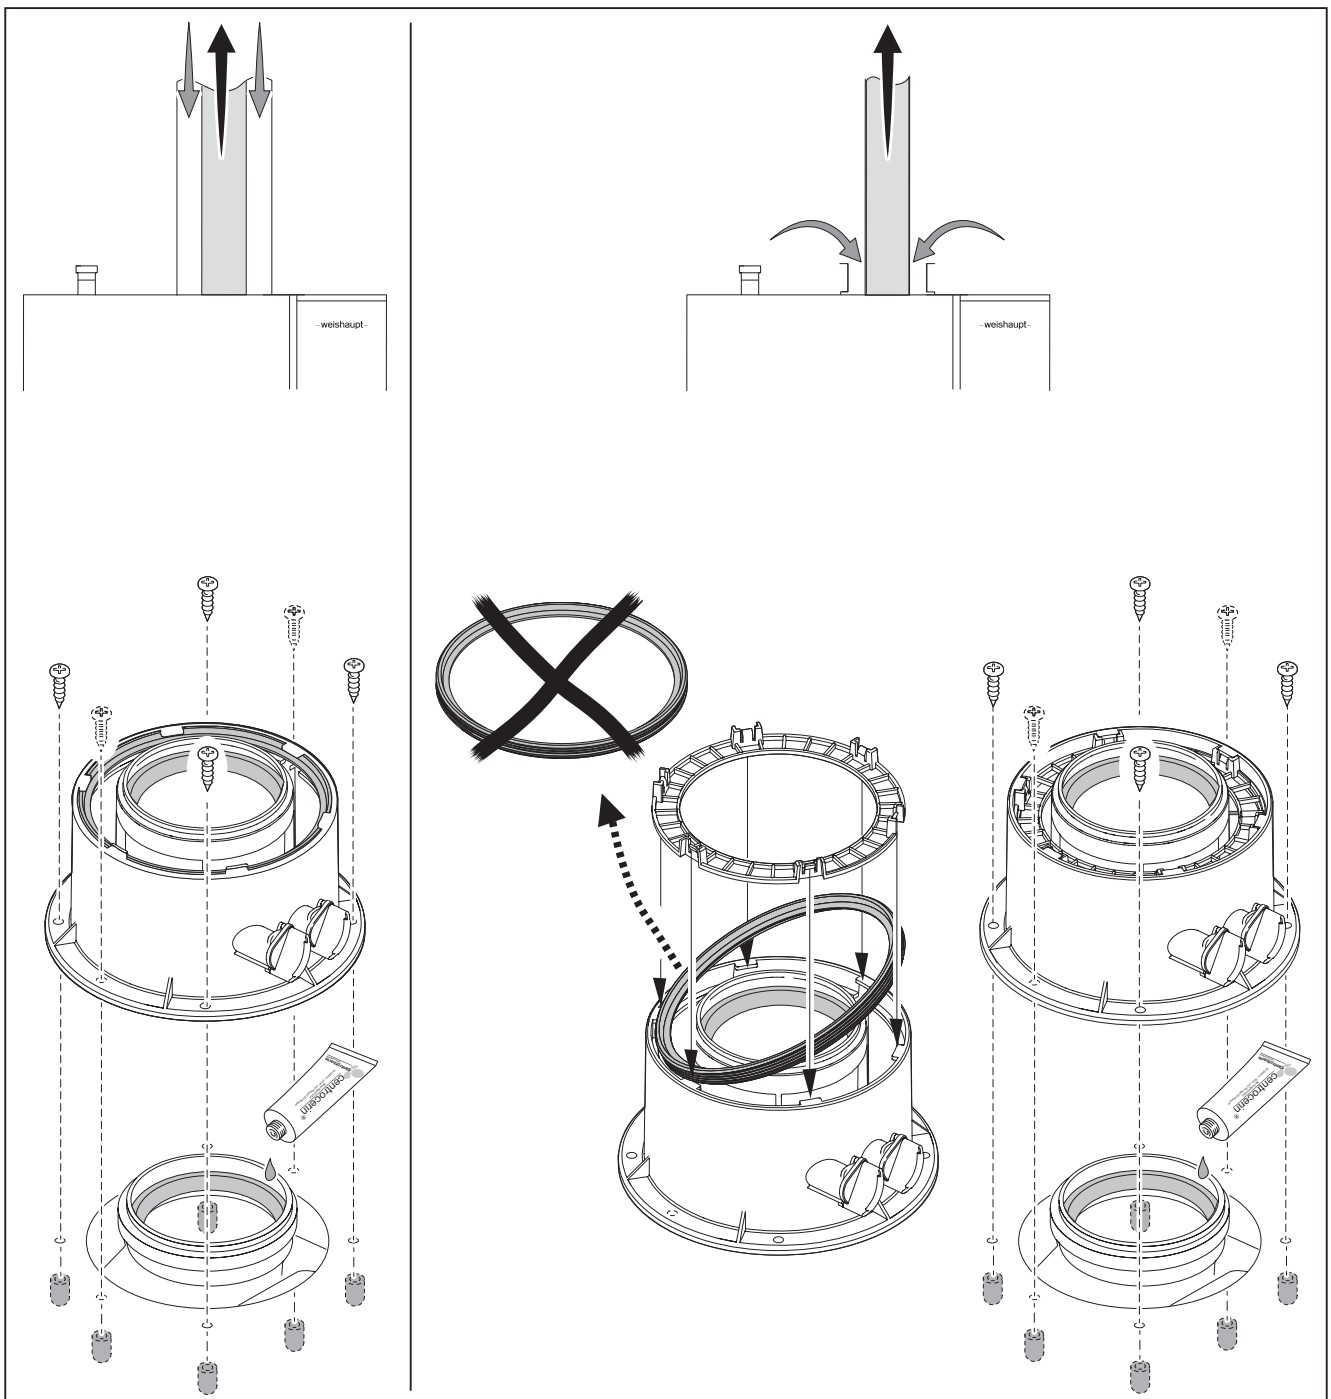

-weishaupt-

manual

Zusatzblatt

	PP Rohr DN 80	PP Rohr DN 110	PP Rohr DN 125	PP Rohr DN 160	Stahl Rohr DN 125	Stahl Rohr DN 160
①	80 mm + 0,3	110 mm + 0,4	-	-	-	-
②	-	-	125 mm + 0,4	160 mm + 0,5	126 mm ± 0,3	160 mm ± 0,3