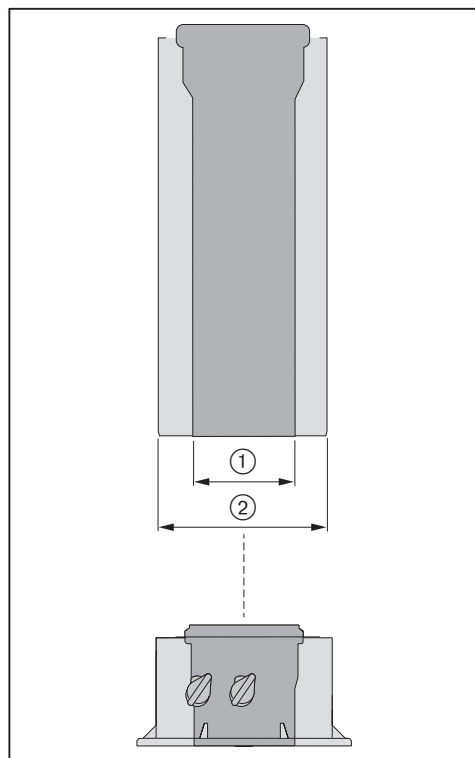

-weishaupt-

manual

Zusatzblatt

	PP Rohr DN 80	PP Rohr DN 110	PP Rohr DN 125	PP Rohr DN 160	Stahl Rohr DN 125	Stahl Rohr DN 160
①	80 mm + 0,3	110 mm + 0,4	-	-	-	-
②	-	-	125 mm + 0,4	160 mm + 0,5	126 mm ± 0,3	160 mm ± 0,3